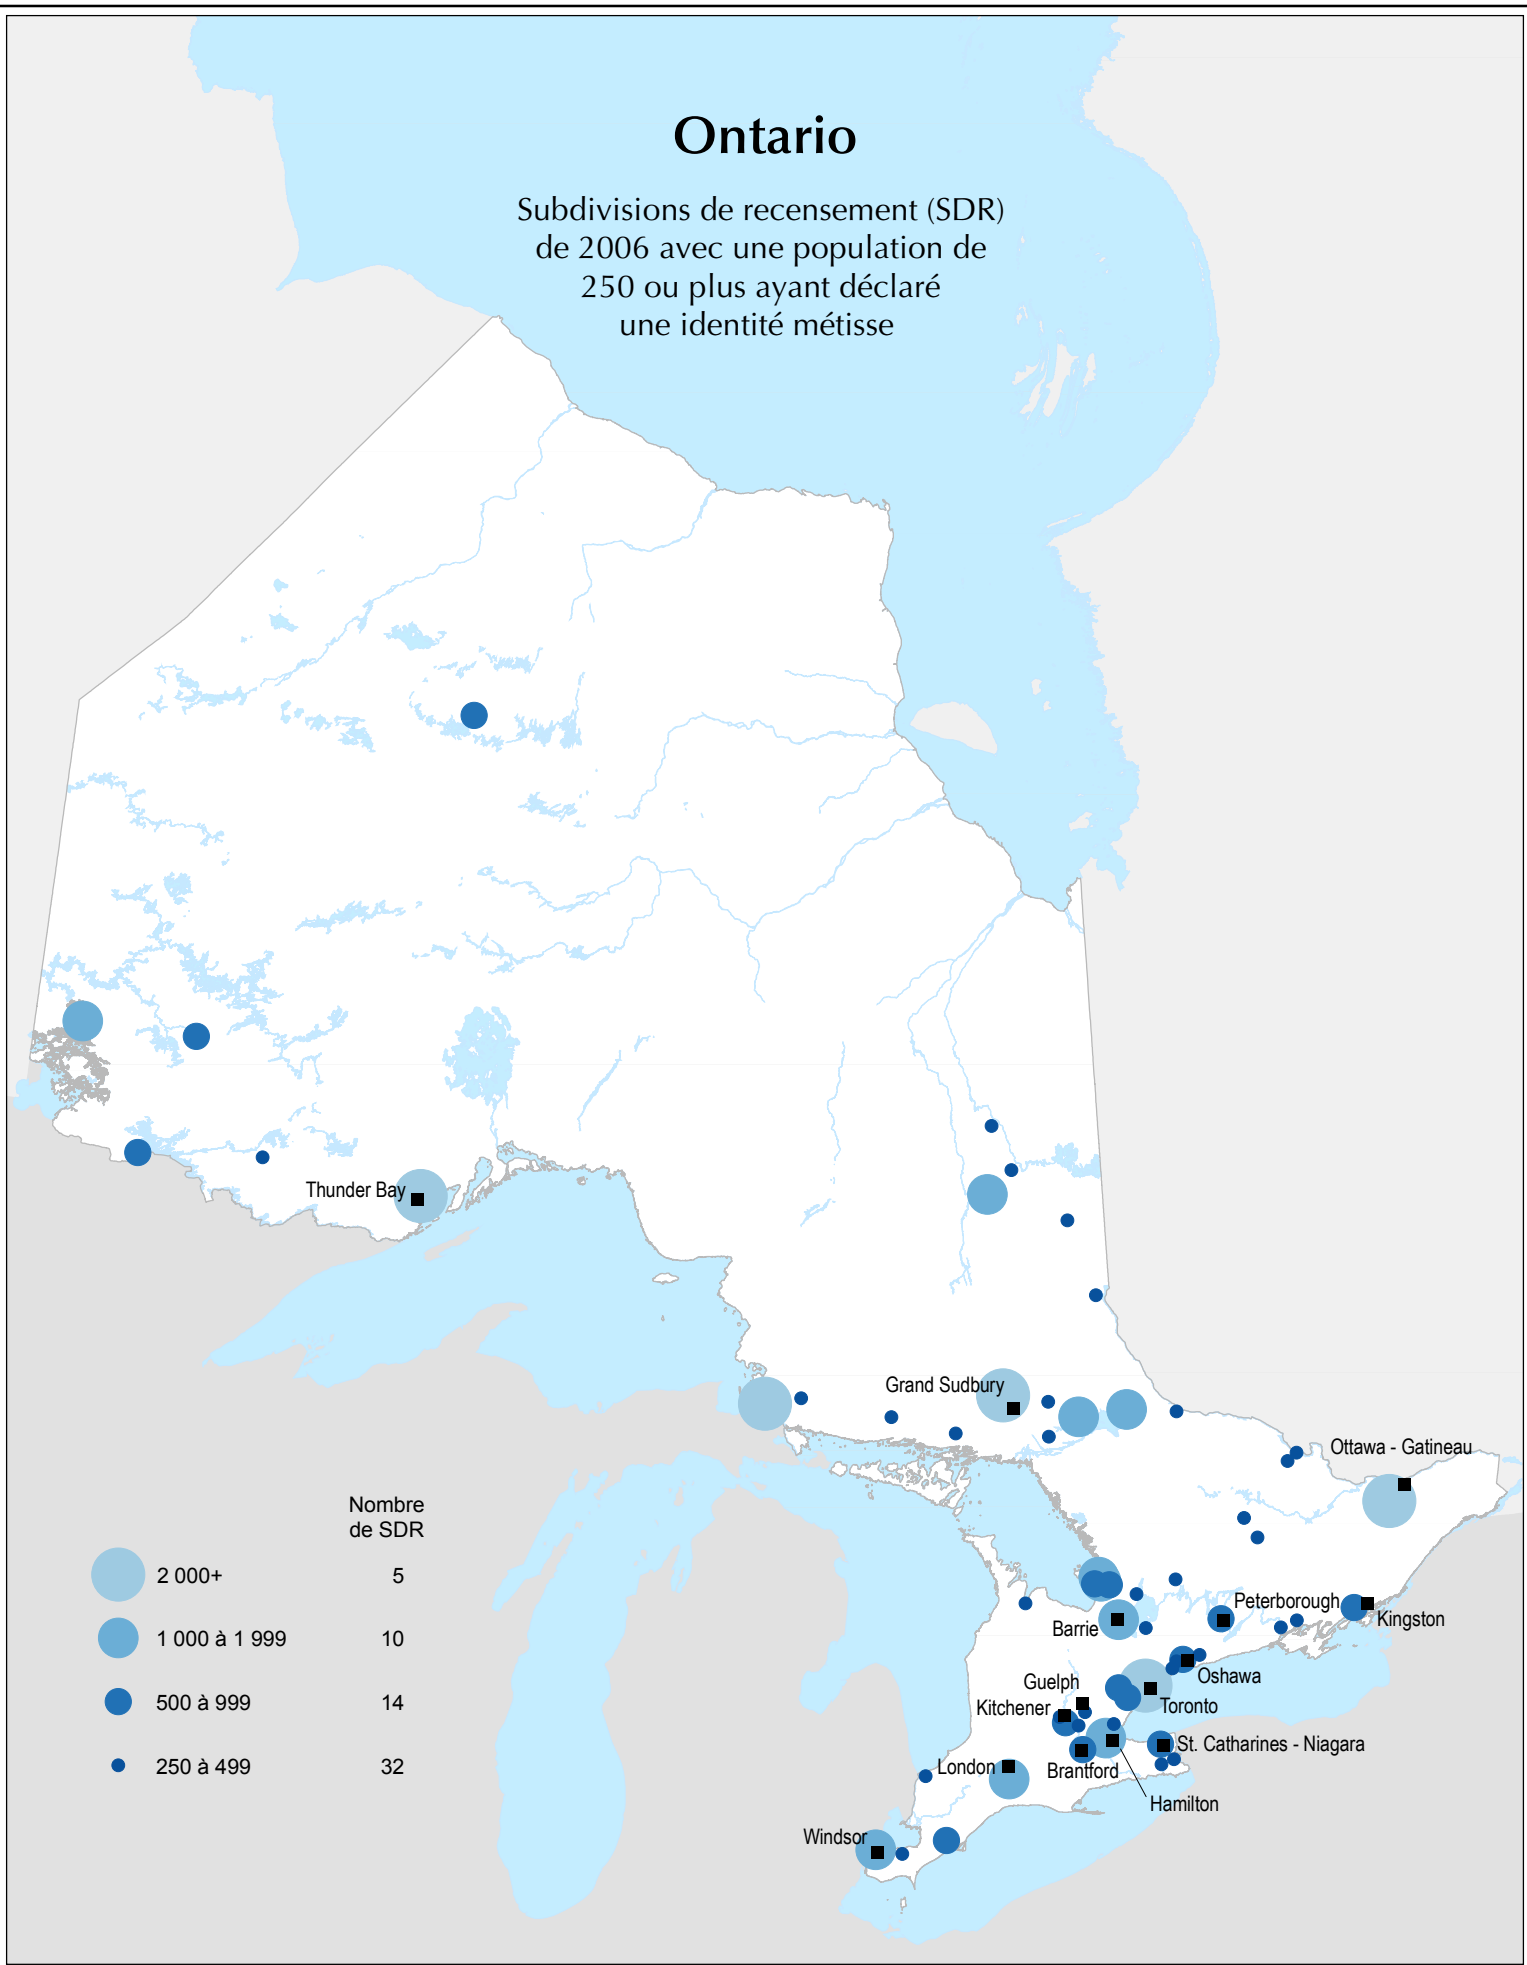

Ontario

Subdivisions de recensement (SDR)
de 2006 avec une population de
250 ou plus ayant déclaré
une identité métisse

Nombre
de SDR

2 000+

5

1 000 à 1 999

10

500 à 999

14

250 à 499

32