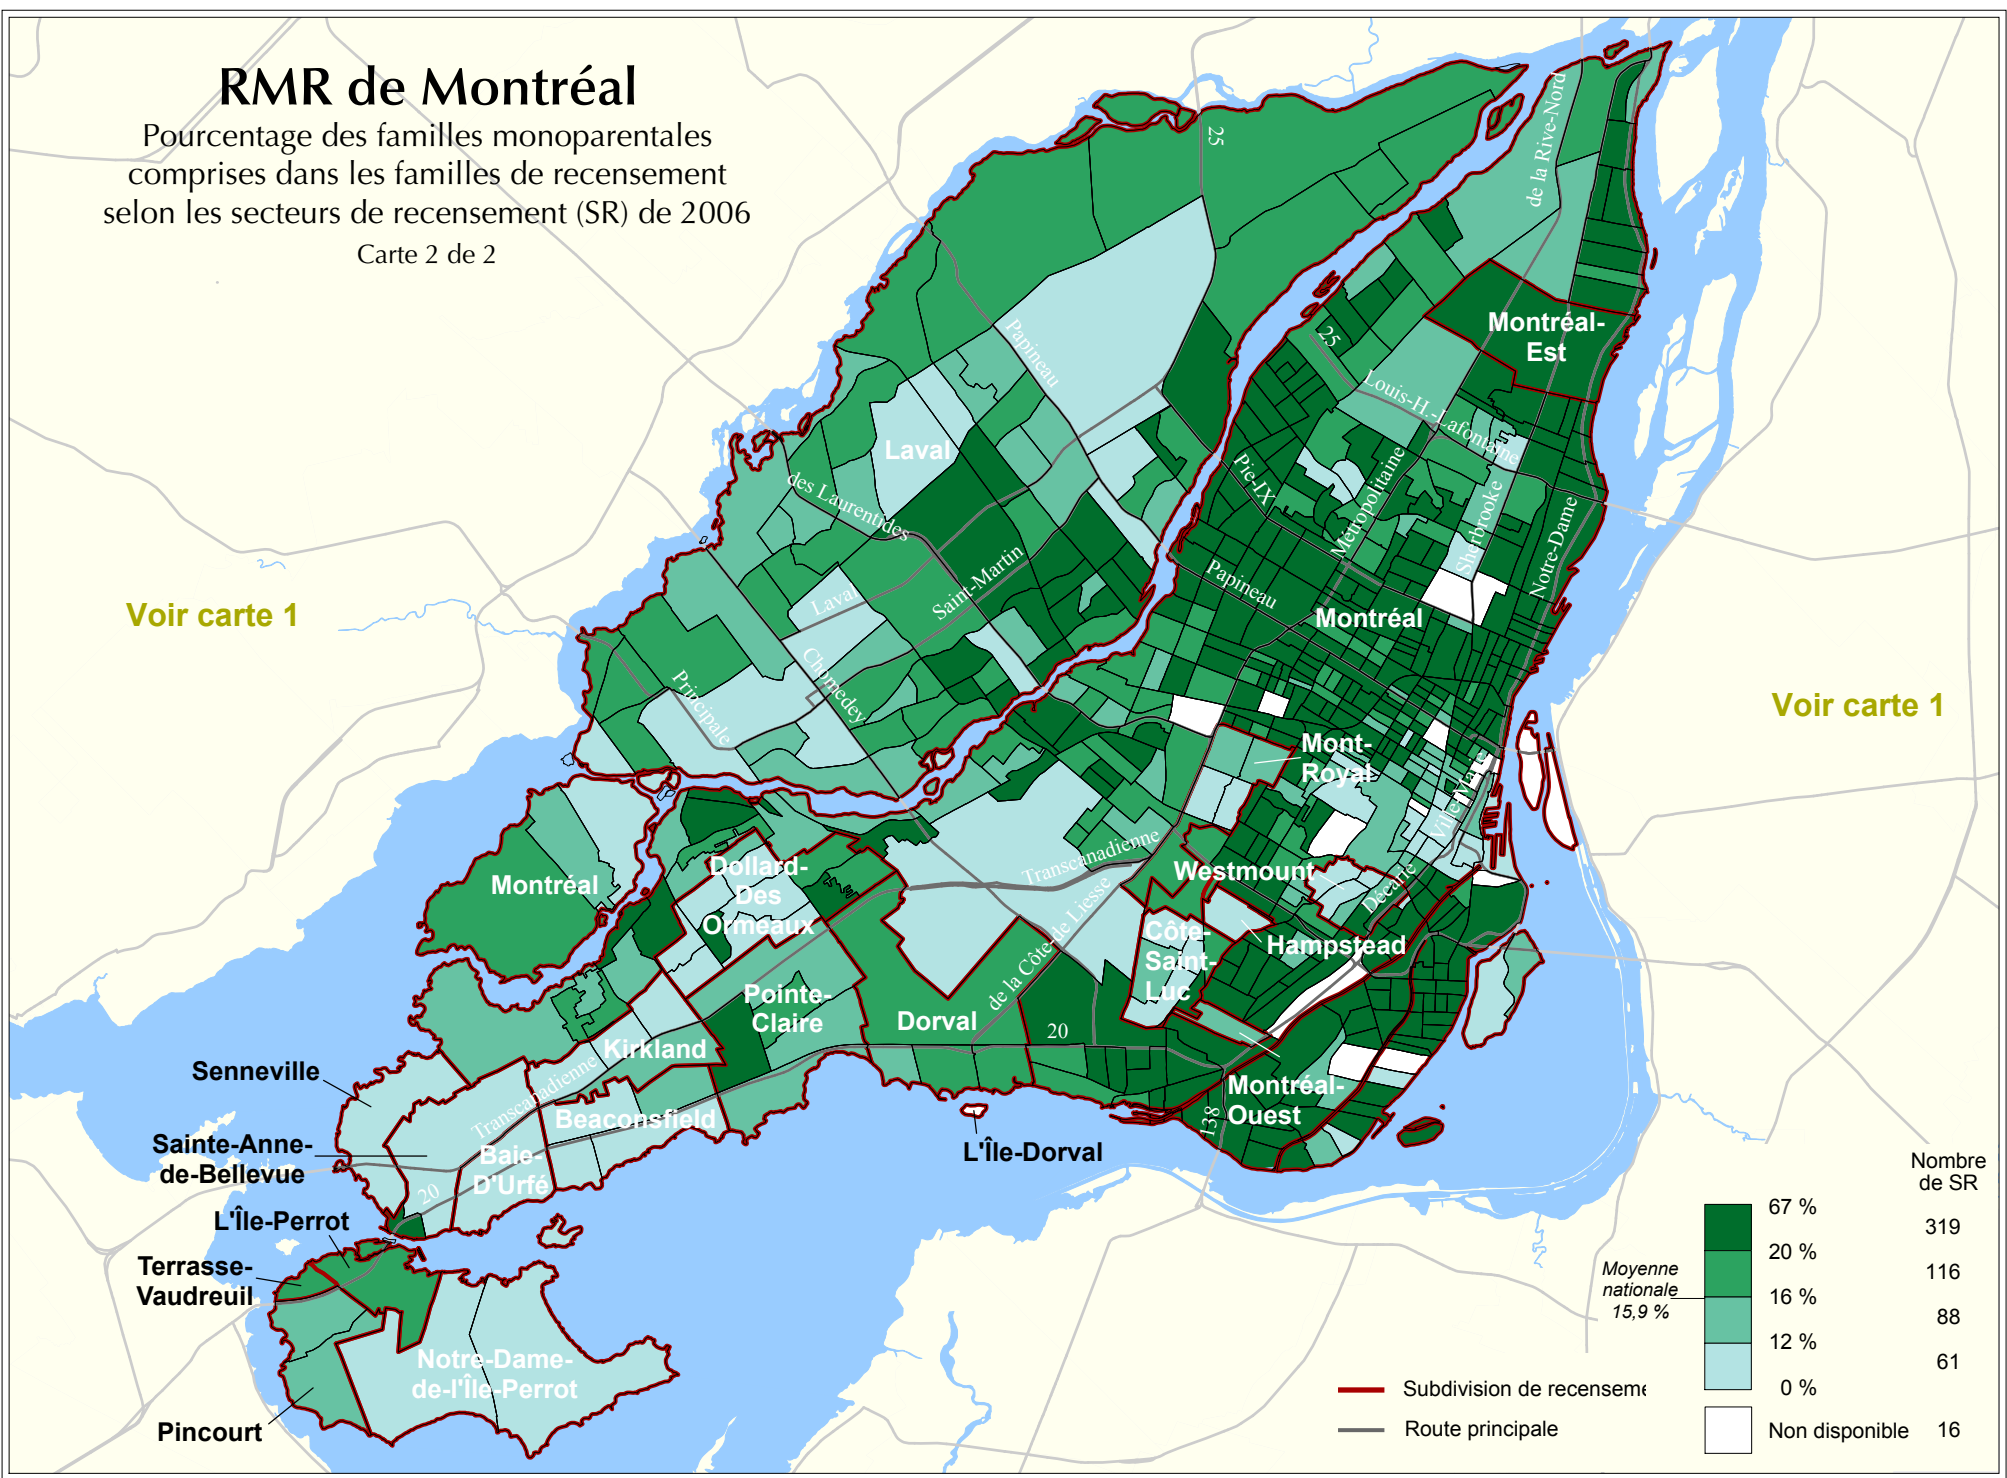

RMR de Montréal

Pourcentage des familles monoparentales comprises dans les familles de recensement selon les secteurs de recensement (SR) de 2006

Carte 2 de 2

Voir carte 1

Voir carte 1

Nombre de SR

67 %	319
20 %	116
16 %	88
12 %	61
0 %	
Non disponible	16

Moyenne nationale
15,9 %

— Subdivision de recensement
— Route principale