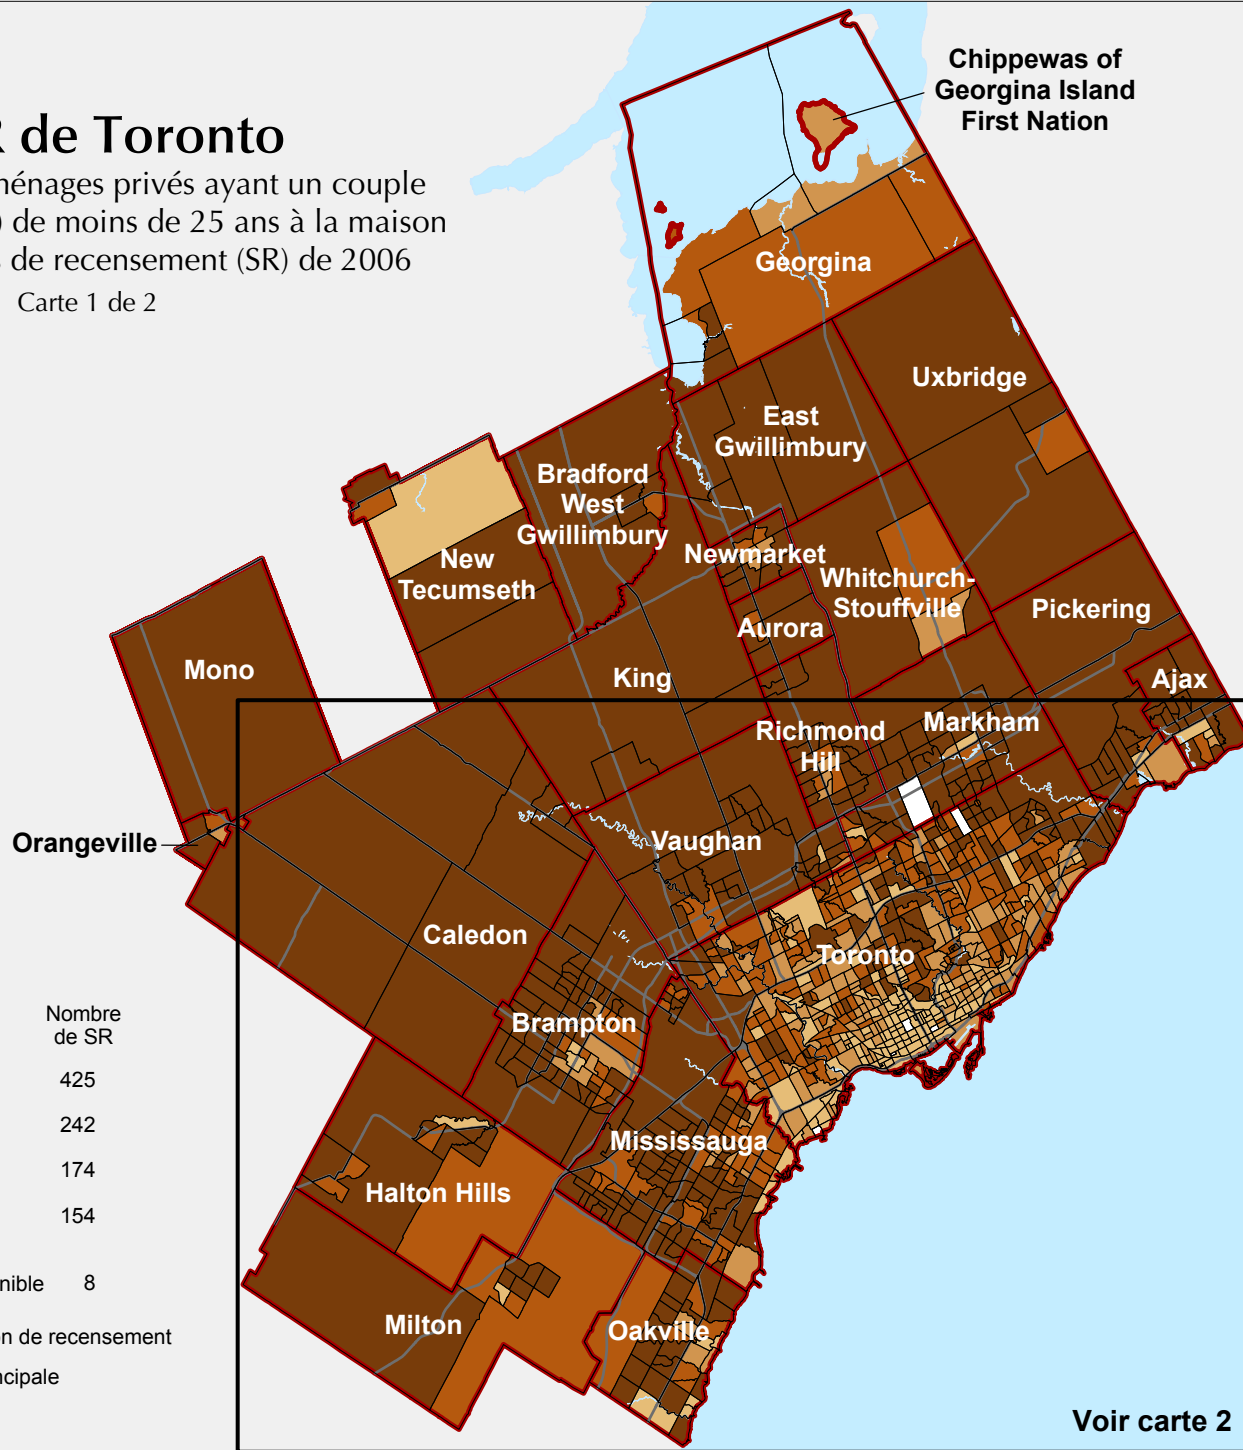

RMR de Toronto

Pourcentage des ménages privés ayant un couple avec enfant(s) âgé(s) de moins de 25 ans à la maison selon les secteurs de recensement (SR) de 2006

Carte 1 de 2

Voir carte 2