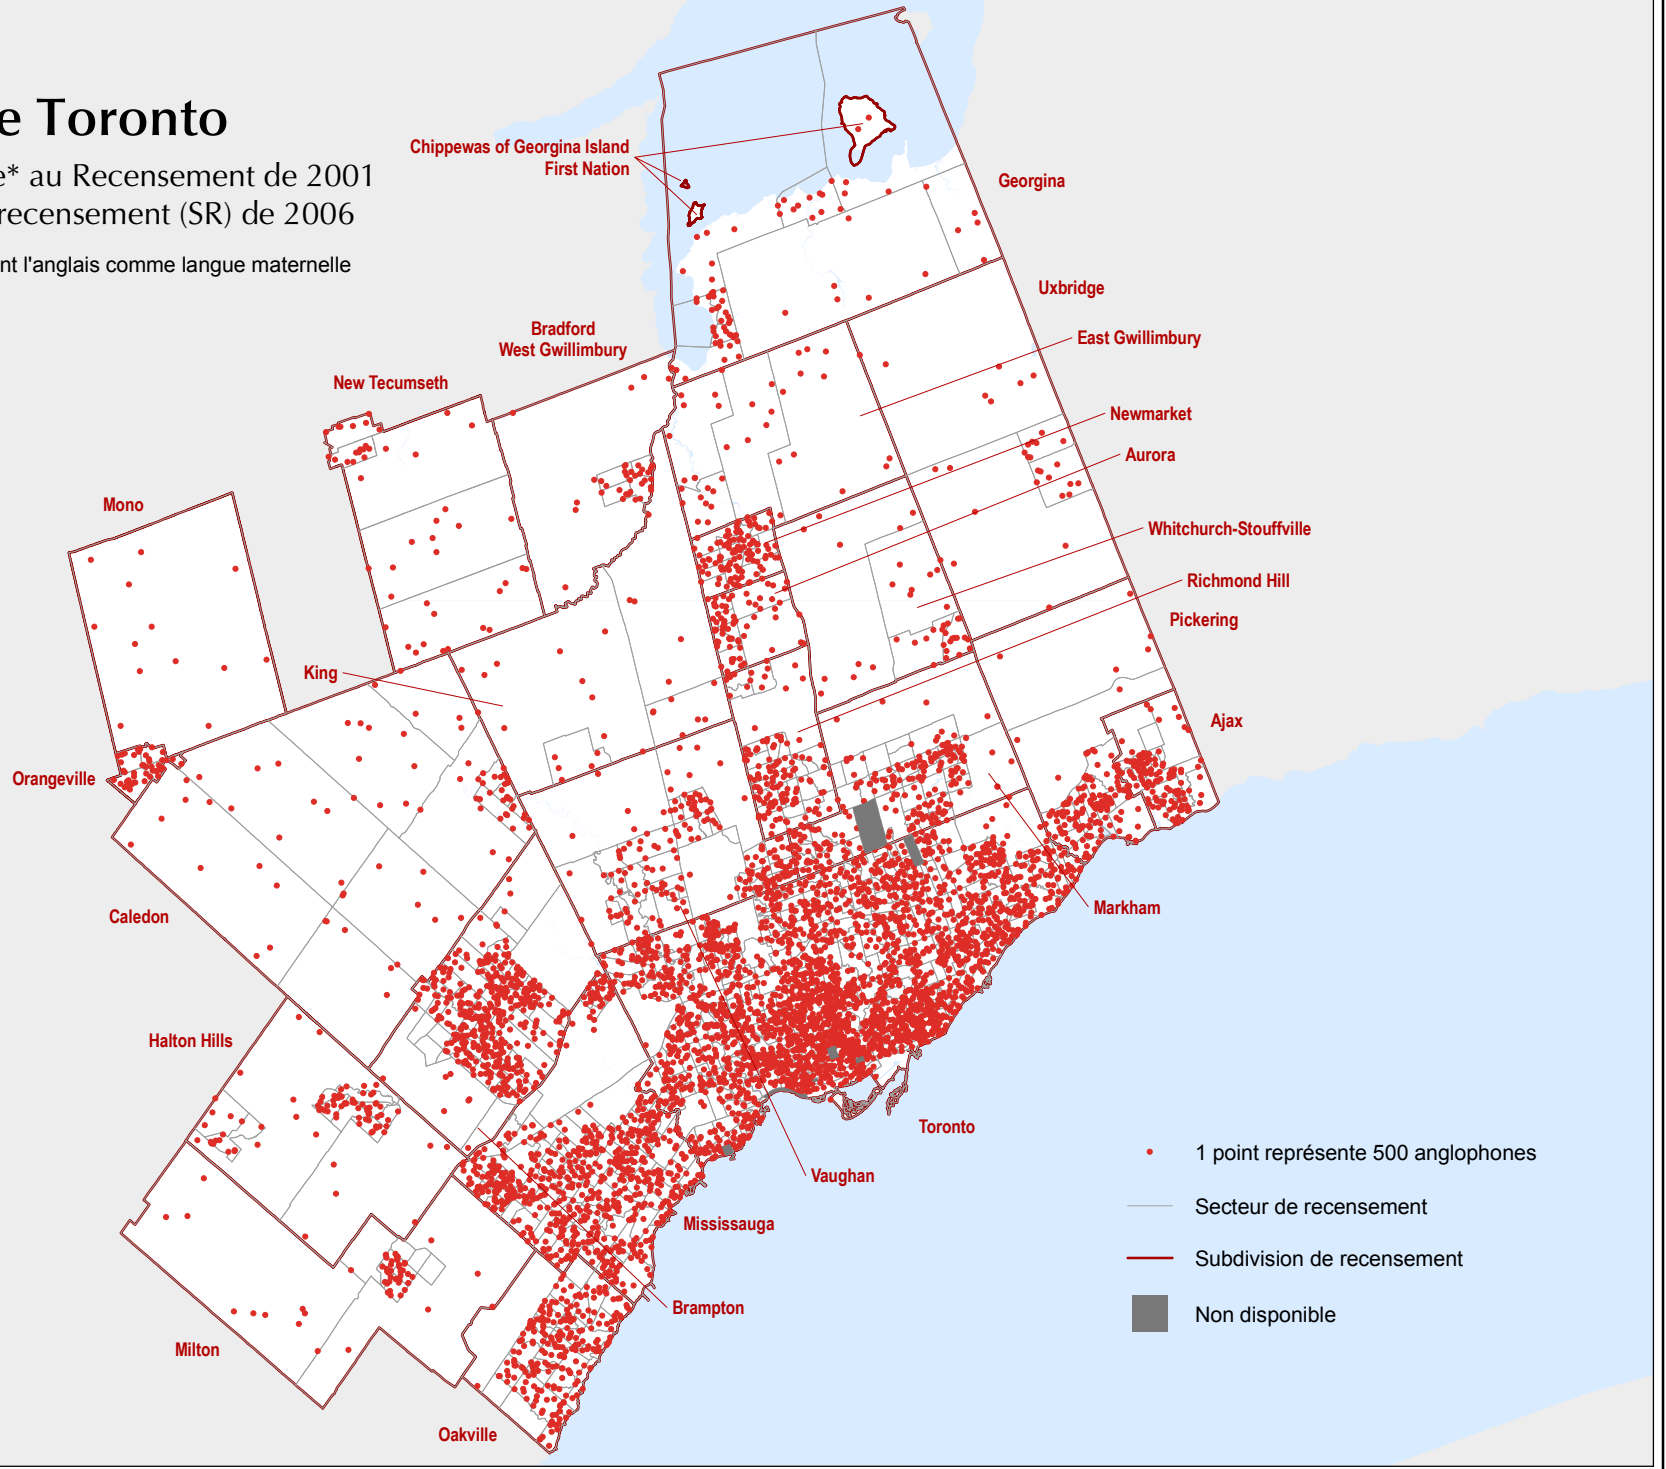

RMR de Toronto

Population anglophone* au Recensement de 2001
selon les secteurs de recensement (SR) de 2006

*Anglophones : population ayant l'anglais comme langue maternelle

2006

2001

1991

1981

1971