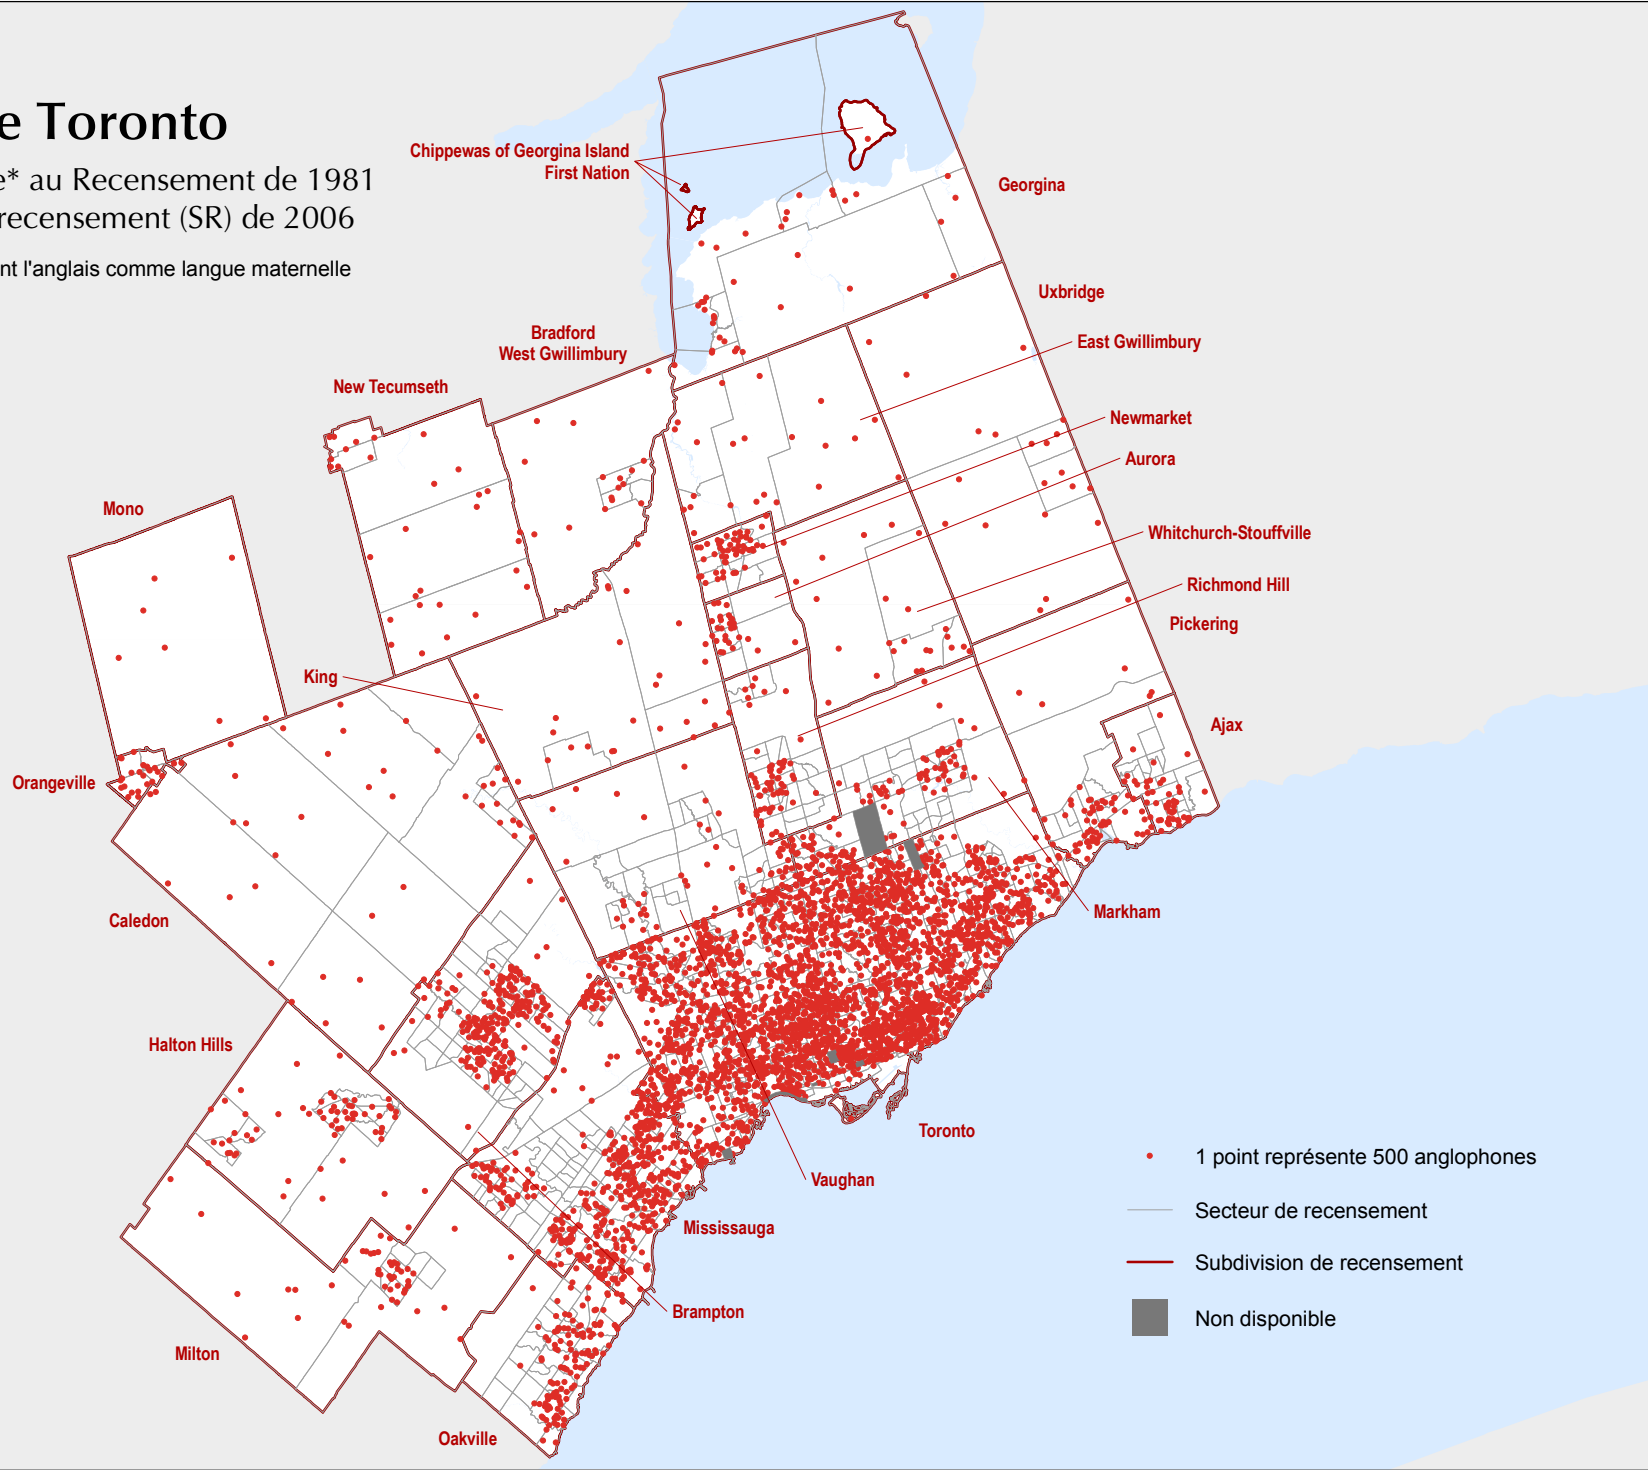

RMR de Toronto

Population anglophone* au Recensement de 1981
selon les secteurs de recensement (SR) de 2006

*Anglophones : population ayant l'anglais comme langue maternelle

2006
2001
1991
1981
1971