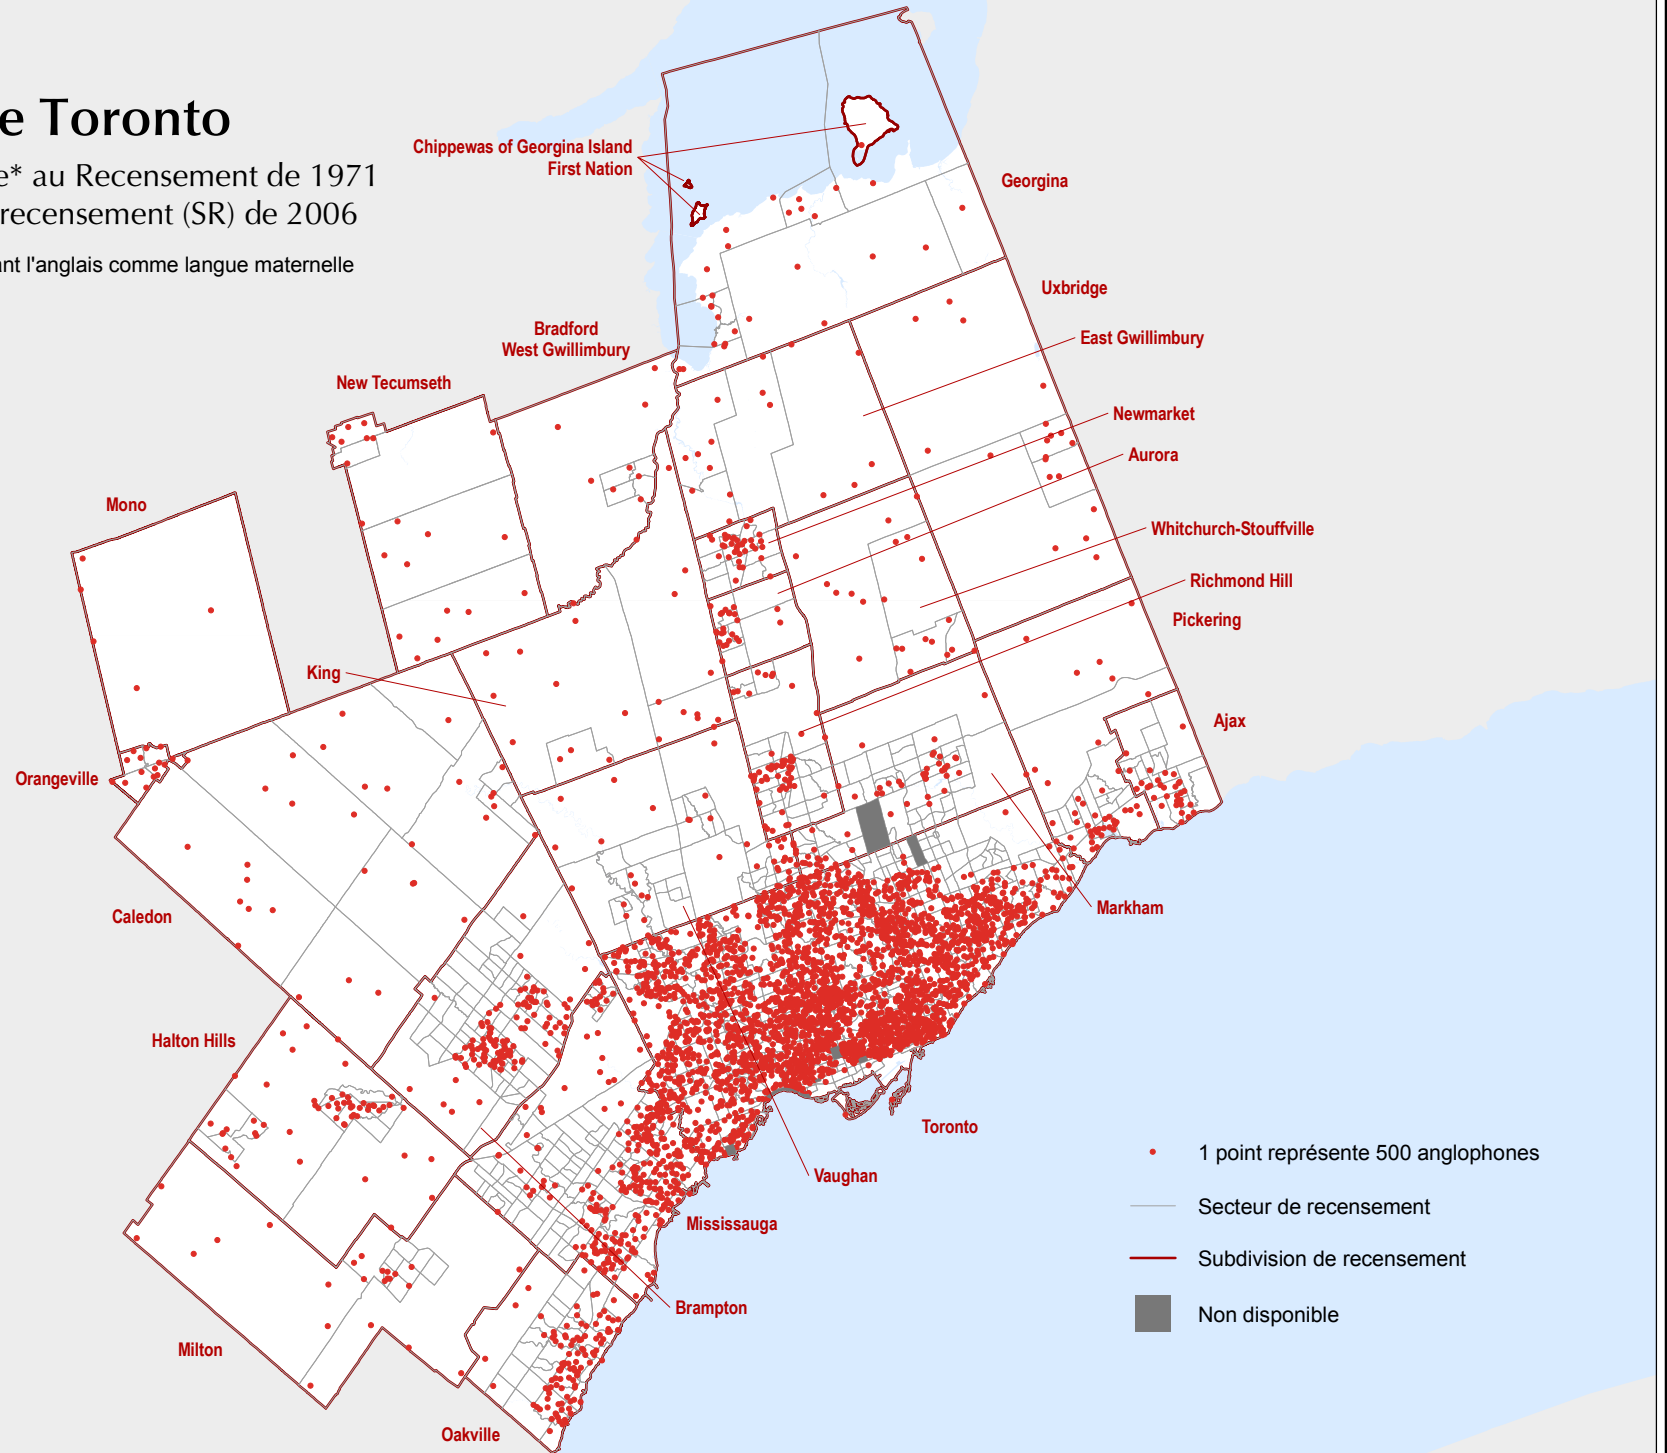

RMR de Toronto

Population anglophone* au Recensement de 1971
selon les secteurs de recensement (SR) de 2006

*Anglophones : population ayant l'anglais comme langue maternelle

2006

2001

1991

1981

1971

- 1 point représente 500 anglophones
- Secteur de recensement
- Subdivision de recensement
- Non disponible

RMR de Toronto

Population anglophone* au Recensement de 1981
selon les secteurs de recensement (SR) de 2006