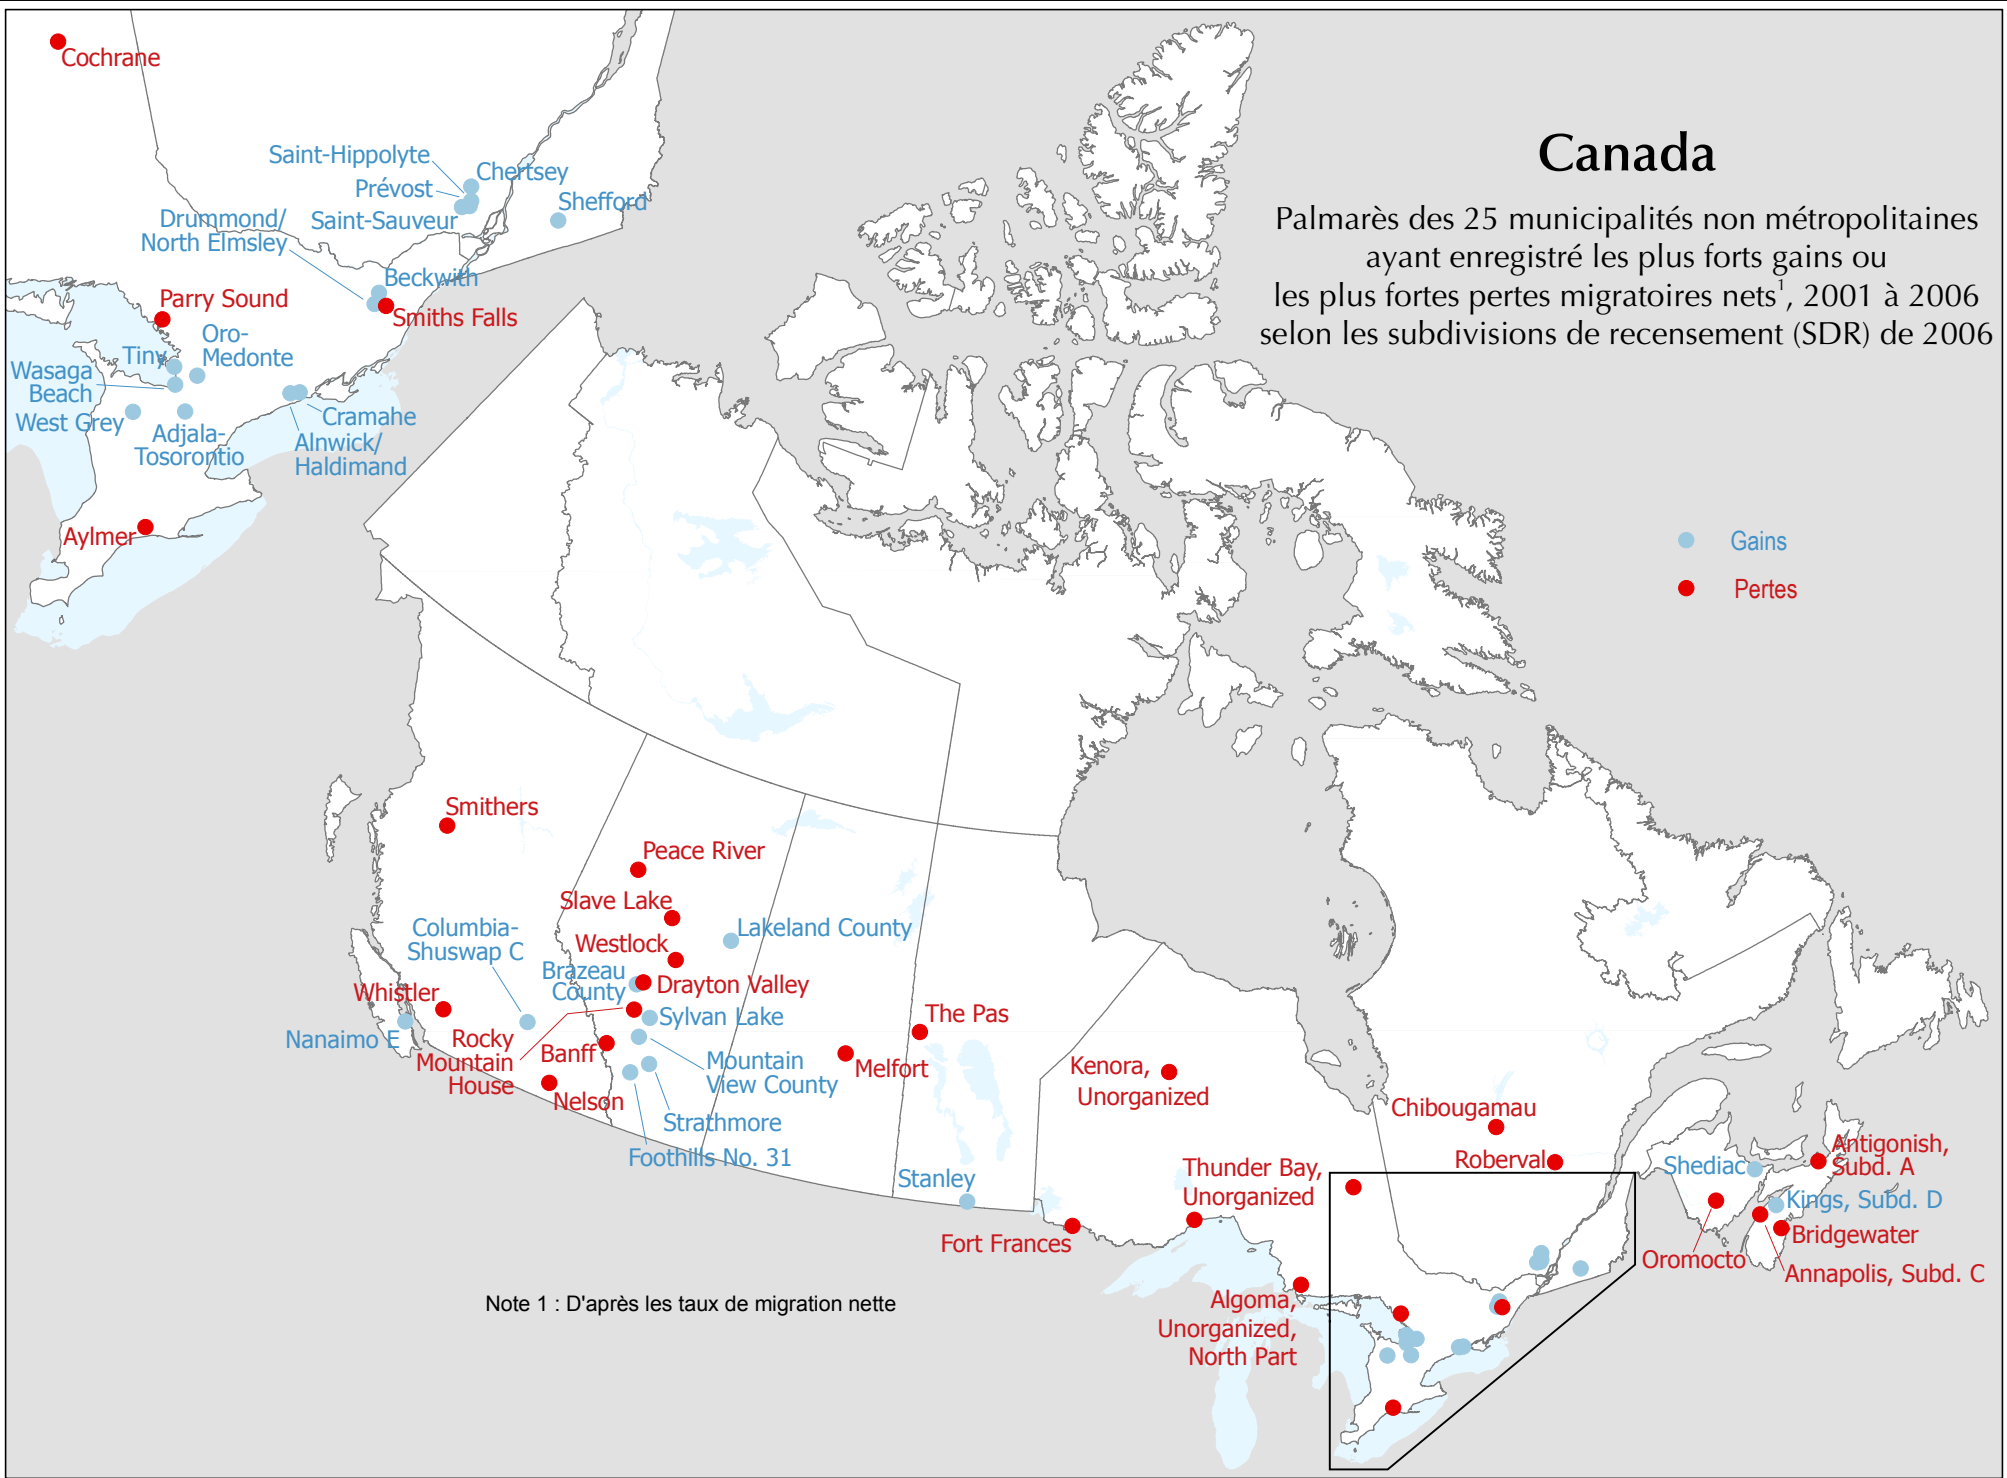

Canada

Palmarès des 25 municipalités non métropolitaines ayant enregistré les plus forts gains ou les plus fortes pertes migratoires nets¹, 2001 à 2006 selon les subdivisions de recensement (SDR) de 2006

Note 1 : D'après les taux de migration nette