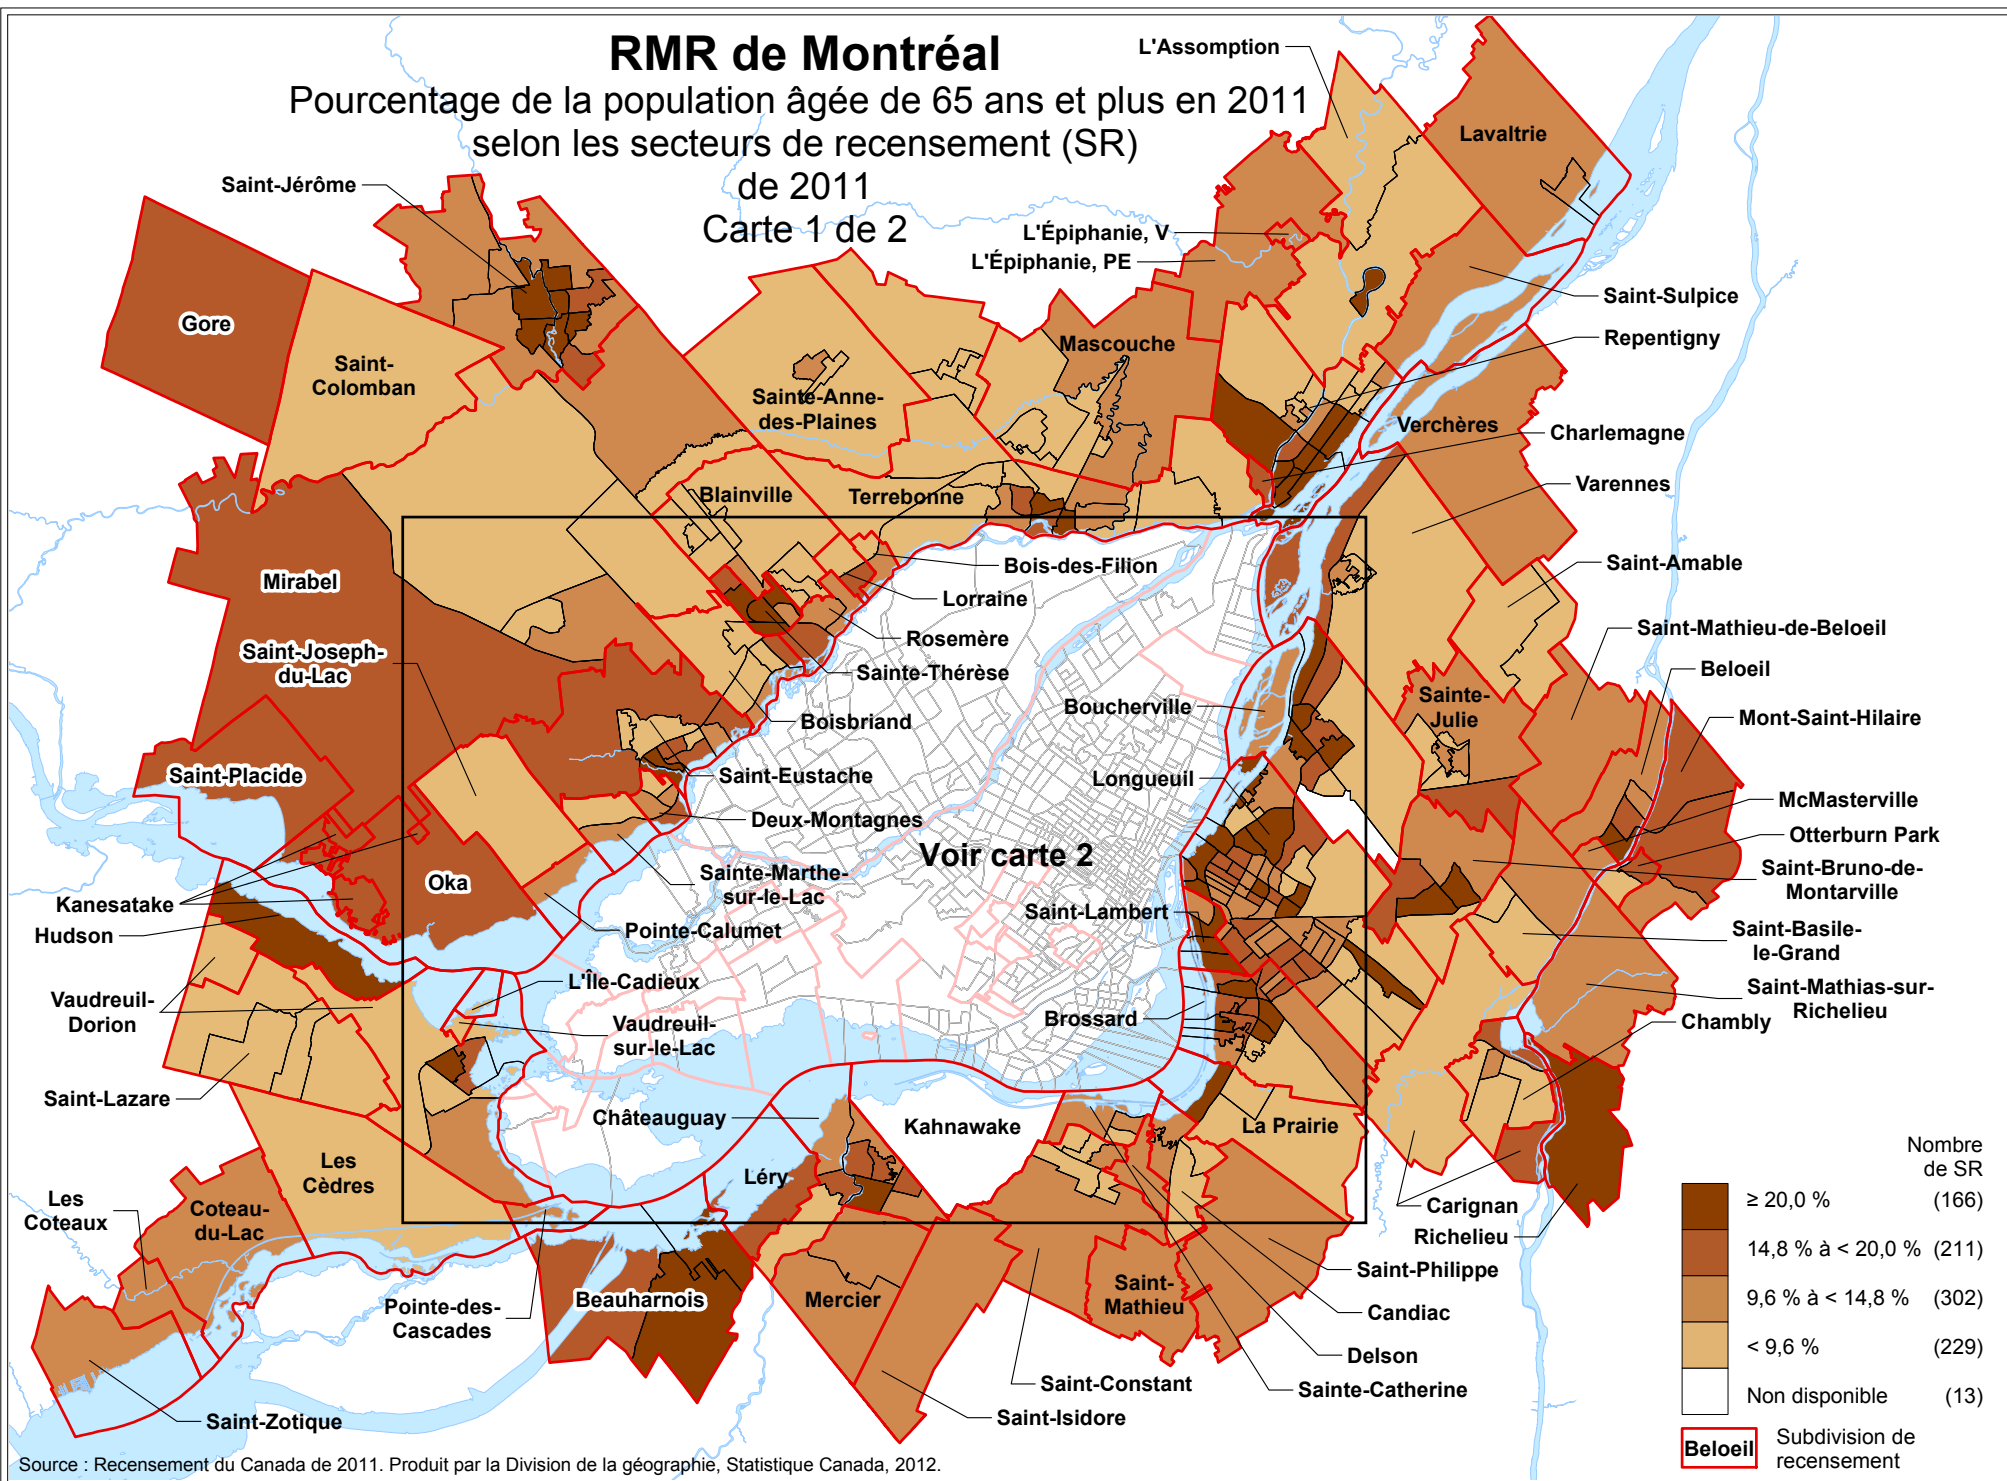

RMR de Montréal

Pourcentage de la population âgée de 65 ans et plus en 2011
selon les secteurs de recensement (SR)

de 2011
Carte 1 de 2

Color	Percentage Range	Nombre de SR
Dark Brown	≥ 20,0 %	(166)
Medium Brown	14,8 % à < 20,0 %	(211)
Light Brown	9,6 % à < 14,8 %	(302)
Tan	< 9,6 %	(229)
White	Non disponible	(13)