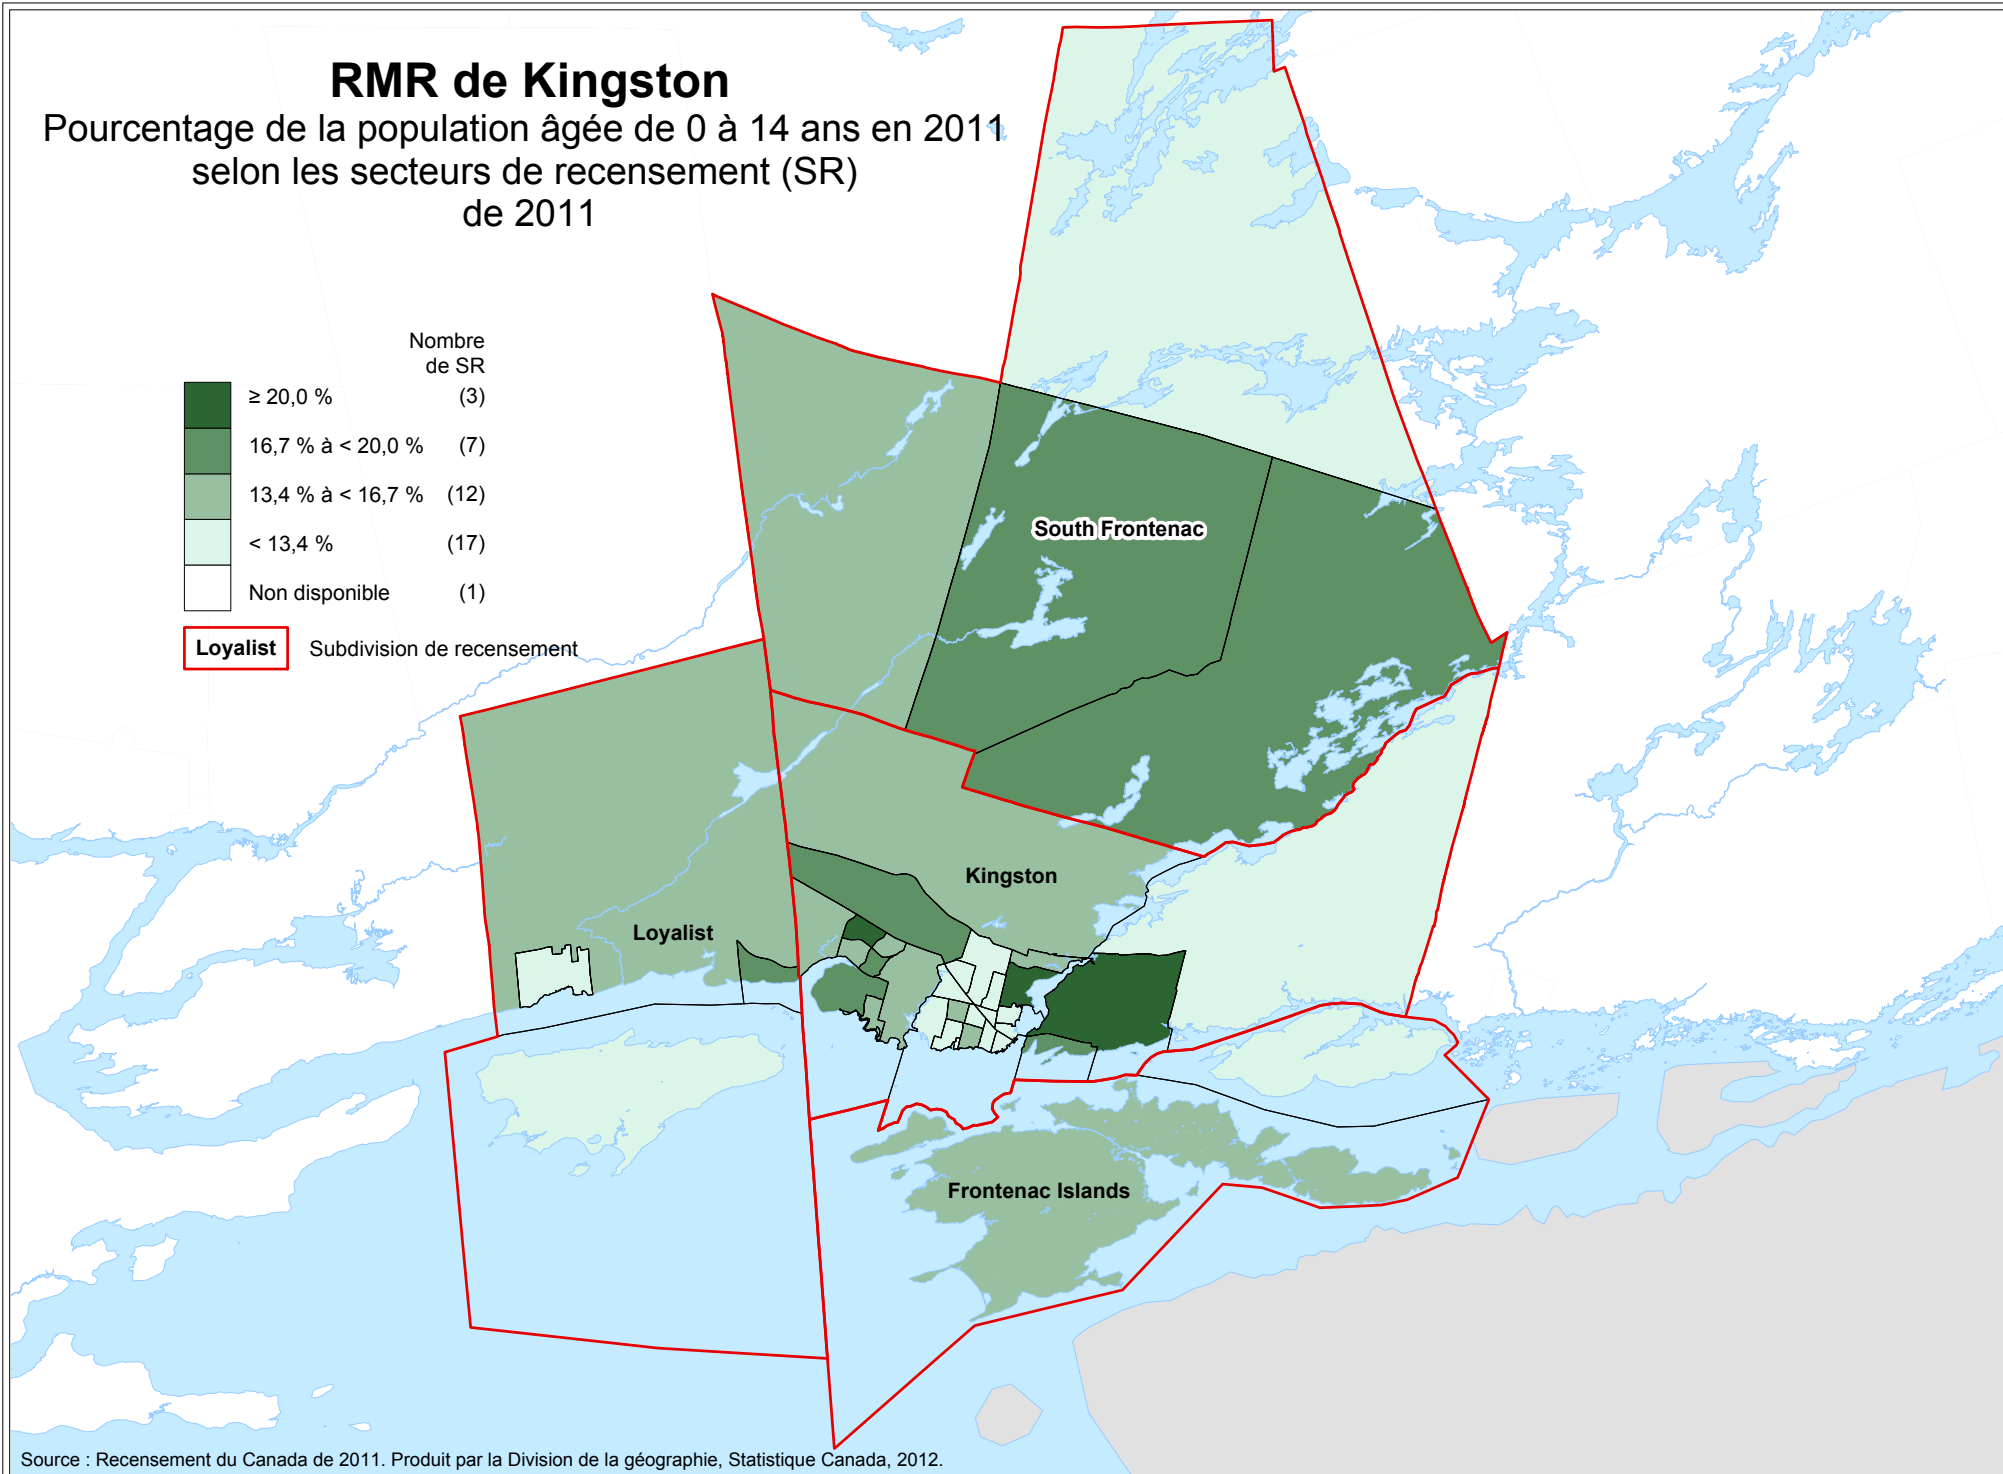

# RMR de Kingston

Pourcentage de la population âgée de 0 à 14 ans en 2011  
selon les secteurs de recensement (SR)  
de 2011

	Nombre de SR
≥ 20,0 %	(3)
16,7 % à < 20,0 %	(7)
13,4 % à < 16,7 %	(12)
< 13,4 %	(17)
Non disponible	(1)

**Loyalist** Subdivision de recensement

Source : Recensement du Canada de 2011. Produit par la Division de la géographie, Statistique Canada, 2012.