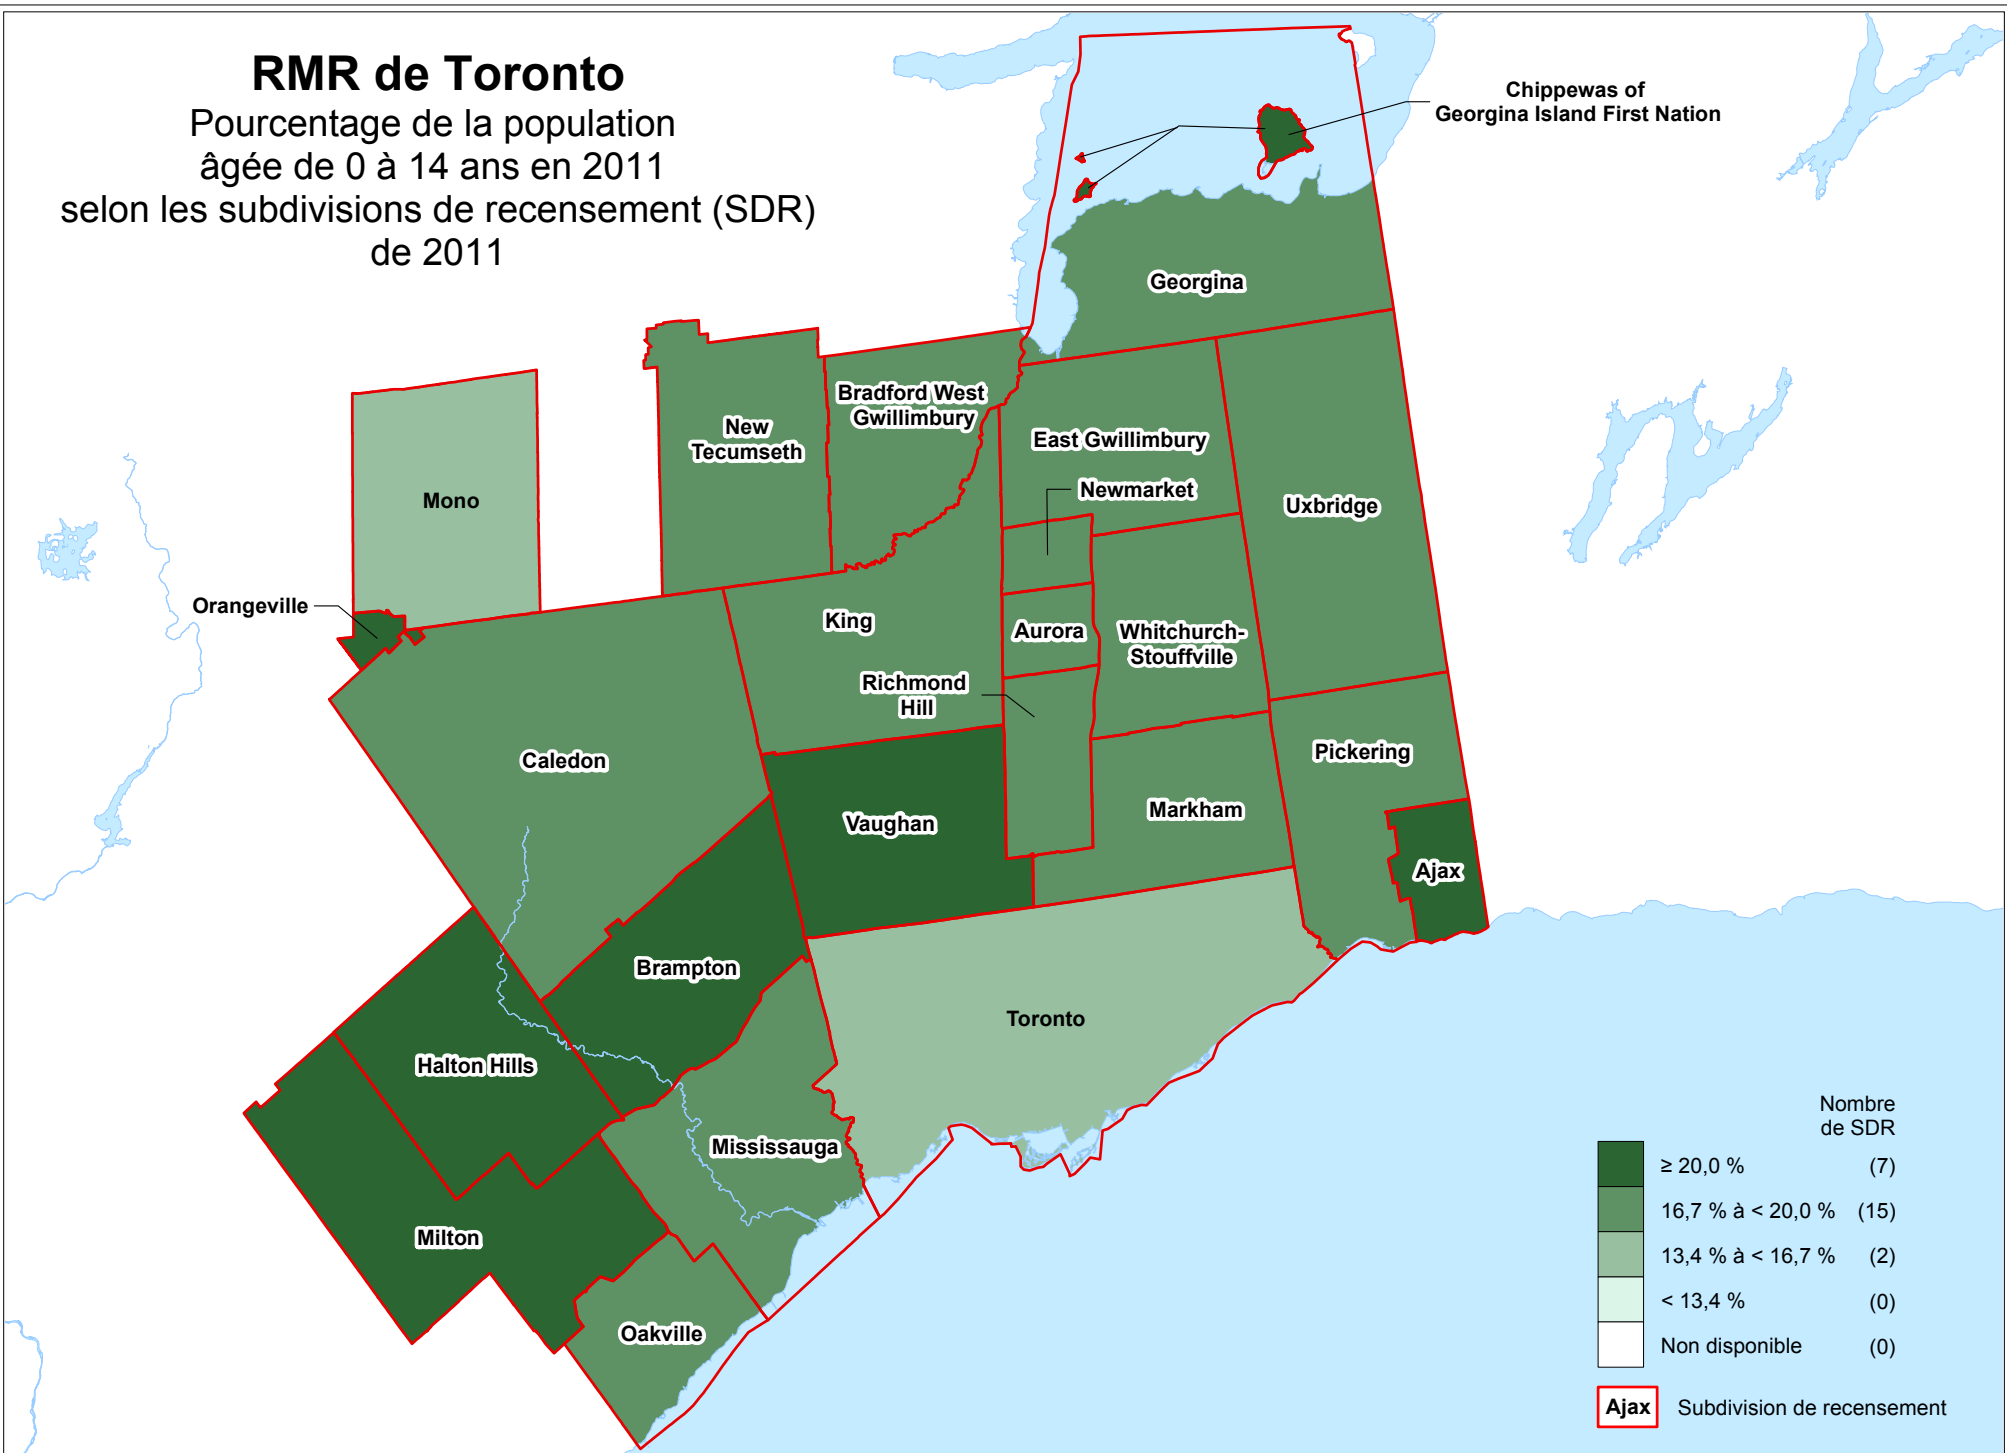

RMR de Toronto

Pourcentage de la population
 âgée de 0 à 14 ans en 2011
 selon les subdivisions de recensement (SDR)
 de 2011

Color	Percentage Range	Nombre de SDR
Darkest Green	≥ 20,0 %	(7)
Dark Green	16,7 % à < 20,0 %	(15)
Medium Green	13,4 % à < 16,7 %	(2)
Light Green	< 13,4 %	(0)
White	Non disponible	(0)

Ajax Subdivision de recensement

Source : Recensement du Canada de 2011. Produit par la Division de la géographie, Statistique Canada, 2012.