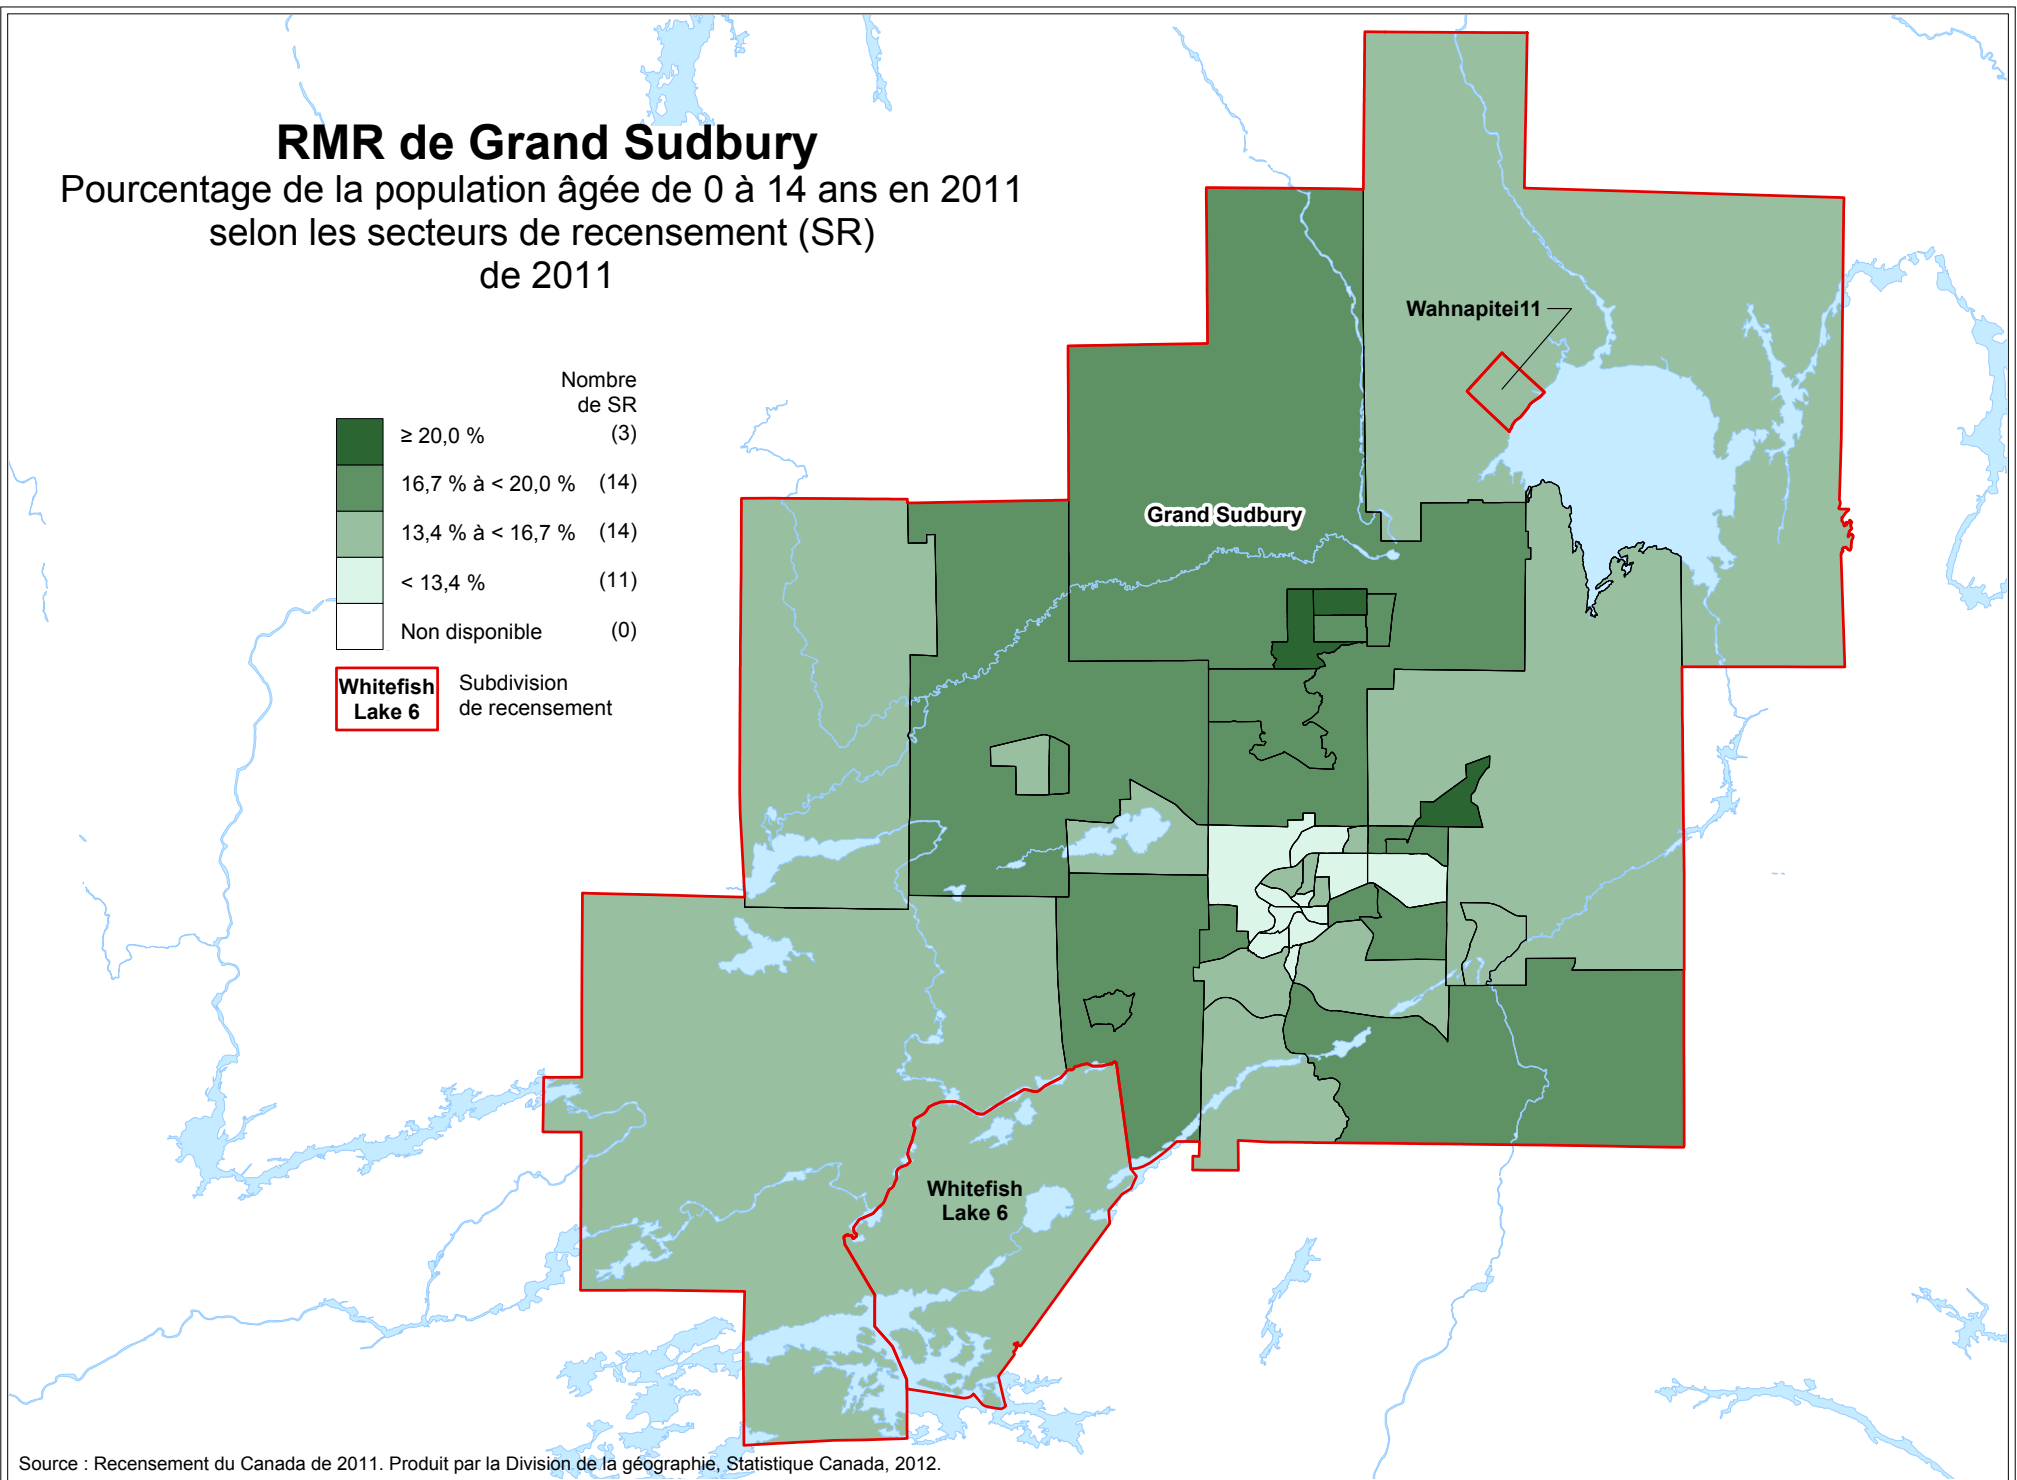

# RMR de Grand Sudbury

Pourcentage de la population âgée de 0 à 14 ans en 2011  
selon les secteurs de recensement (SR)  
de 2011

Source : Recensement du Canada de 2011. Produit par la Division de la géographie, Statistique Canada, 2012.