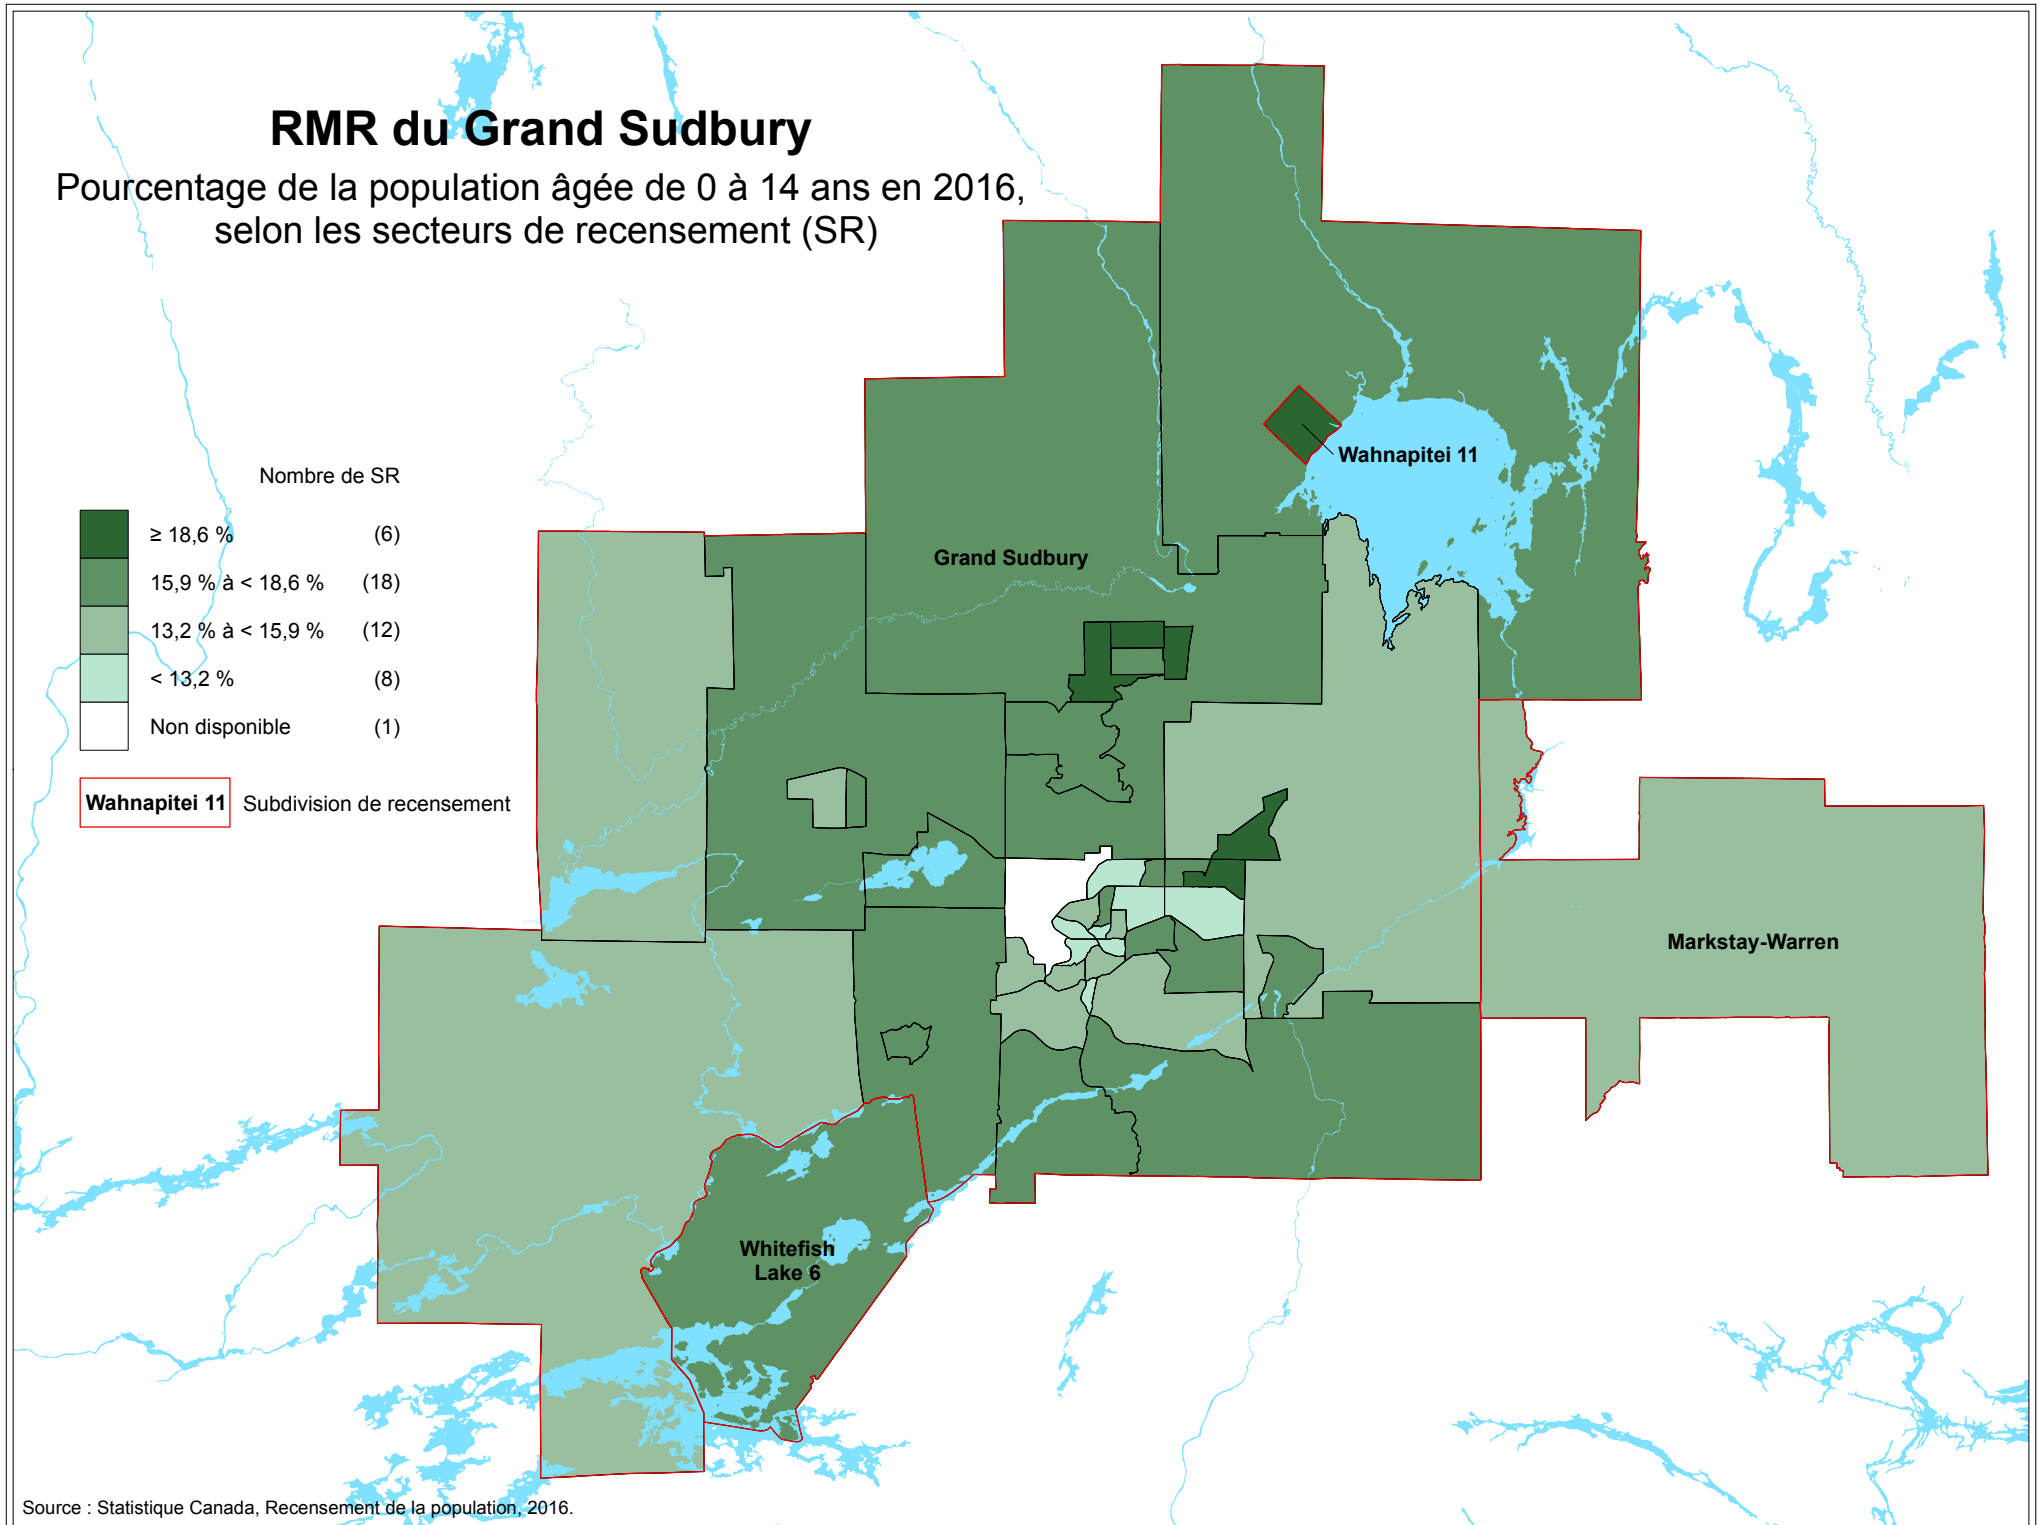

RMR du Grand Sudbury

Pourcentage de la population âgée de 0 à 14 ans en 2016,
selon les secteurs de recensement (SR)

Wahnapitei 11 Subdivision de recensement

Source : Statistique Canada, Recensement de la population, 2016.