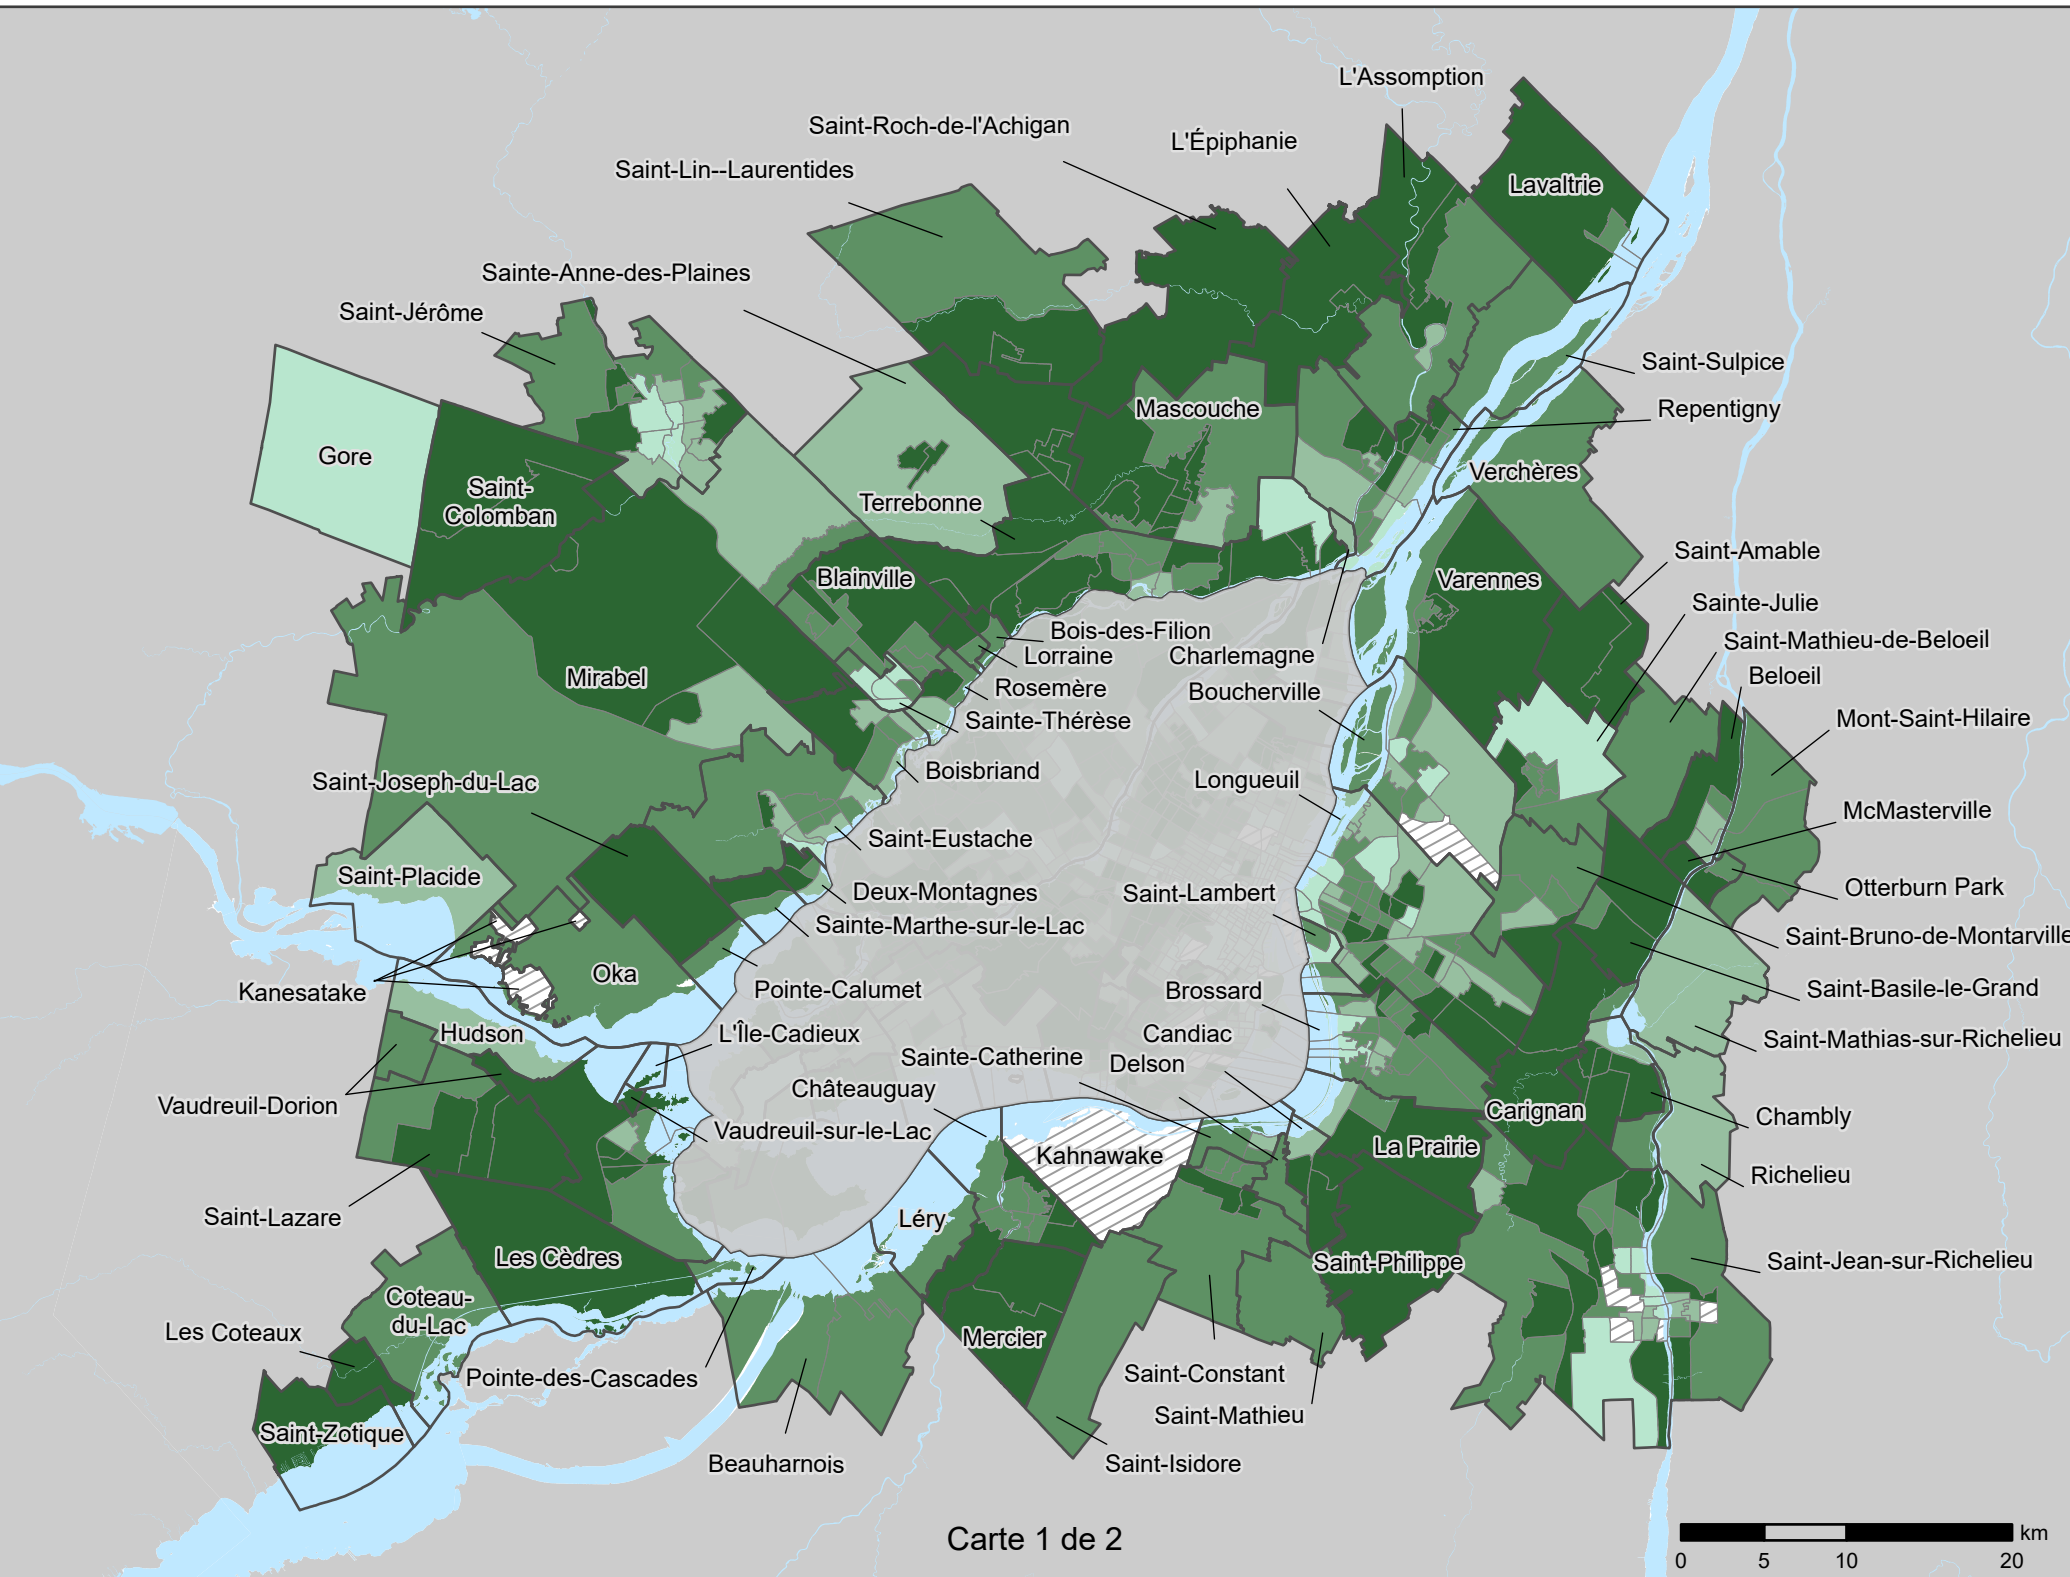

RMR de Montréal

Pourcentage de la population âgée de 0 à 14 ans en 2021, selon les secteurs de recensement (SR)

Nombre de SR	
≥ 19,0 %	227
16,0 % à < 19,0 %	321
13,0 % à < 16,0 %	248
< 13,0 %	190
Non disponible	18
Subdivisions de recensement	

Carte 1 de 2