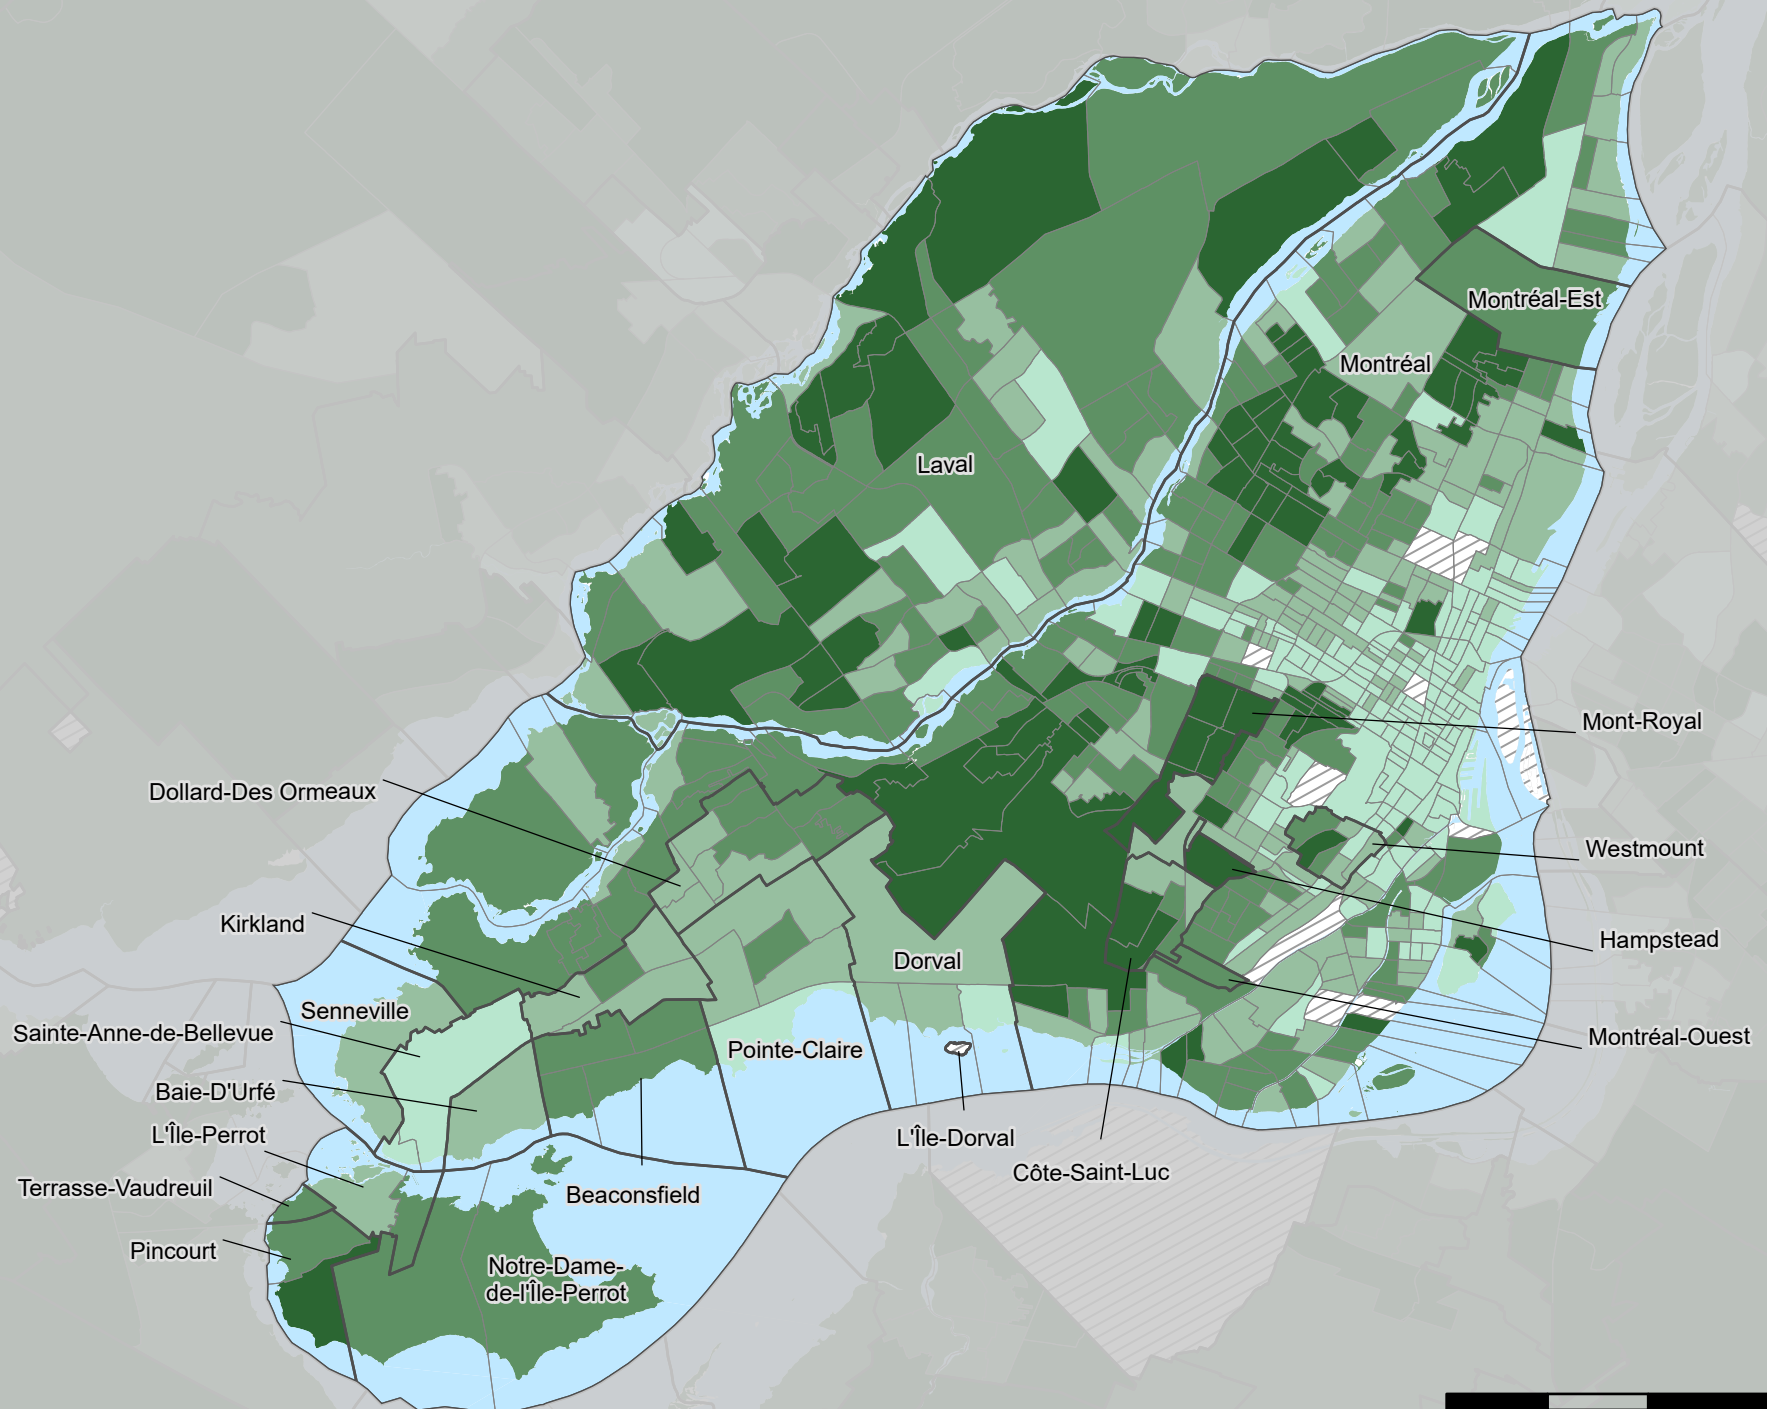

RMR de Montréal

Pourcentage de la population âgée de 0 à 14 ans en 2021,
selon les secteurs de recensement (SR)

Nombre de SR	
≥ 19,0 %	227
16,0 % à < 19,0 %	321
13,0 % à < 16,0 %	248
< 13,0 %	190
Non disponible	18
Subdivisions de recensement	

Carte 2 de 2