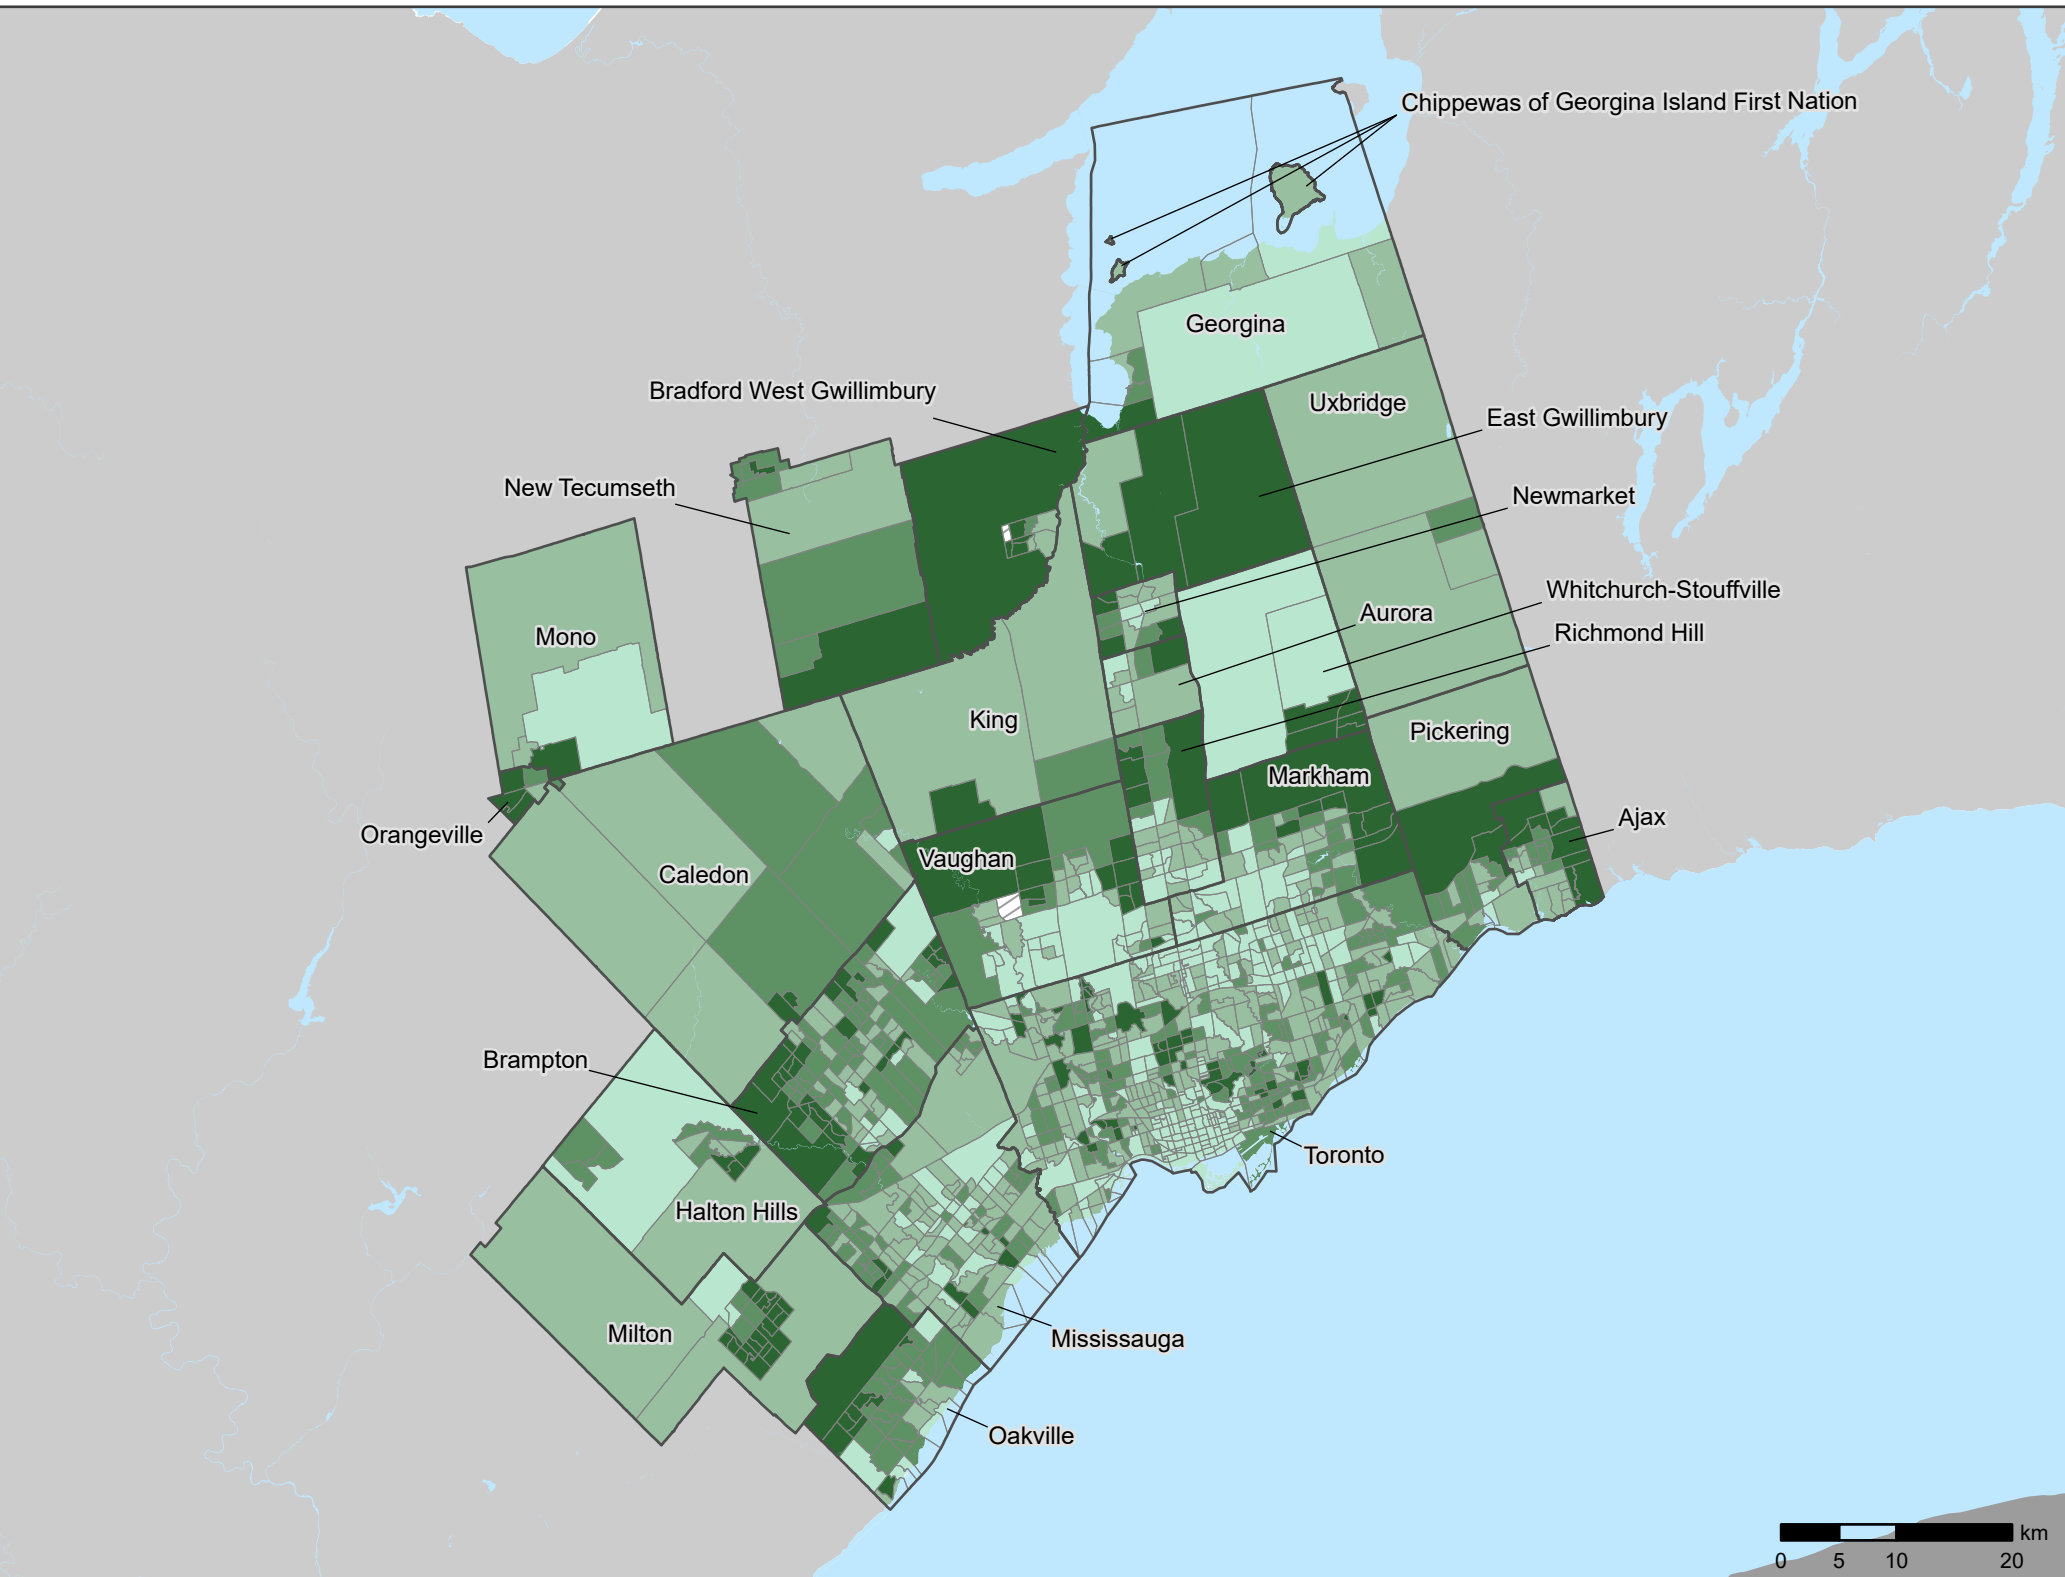

RMR de Toronto

Pourcentage de la population âgée de 0 à 14 ans en 2021, selon les secteurs de recensement (SR)

Source : Statistique Canada, Recensement de la population, 2021.