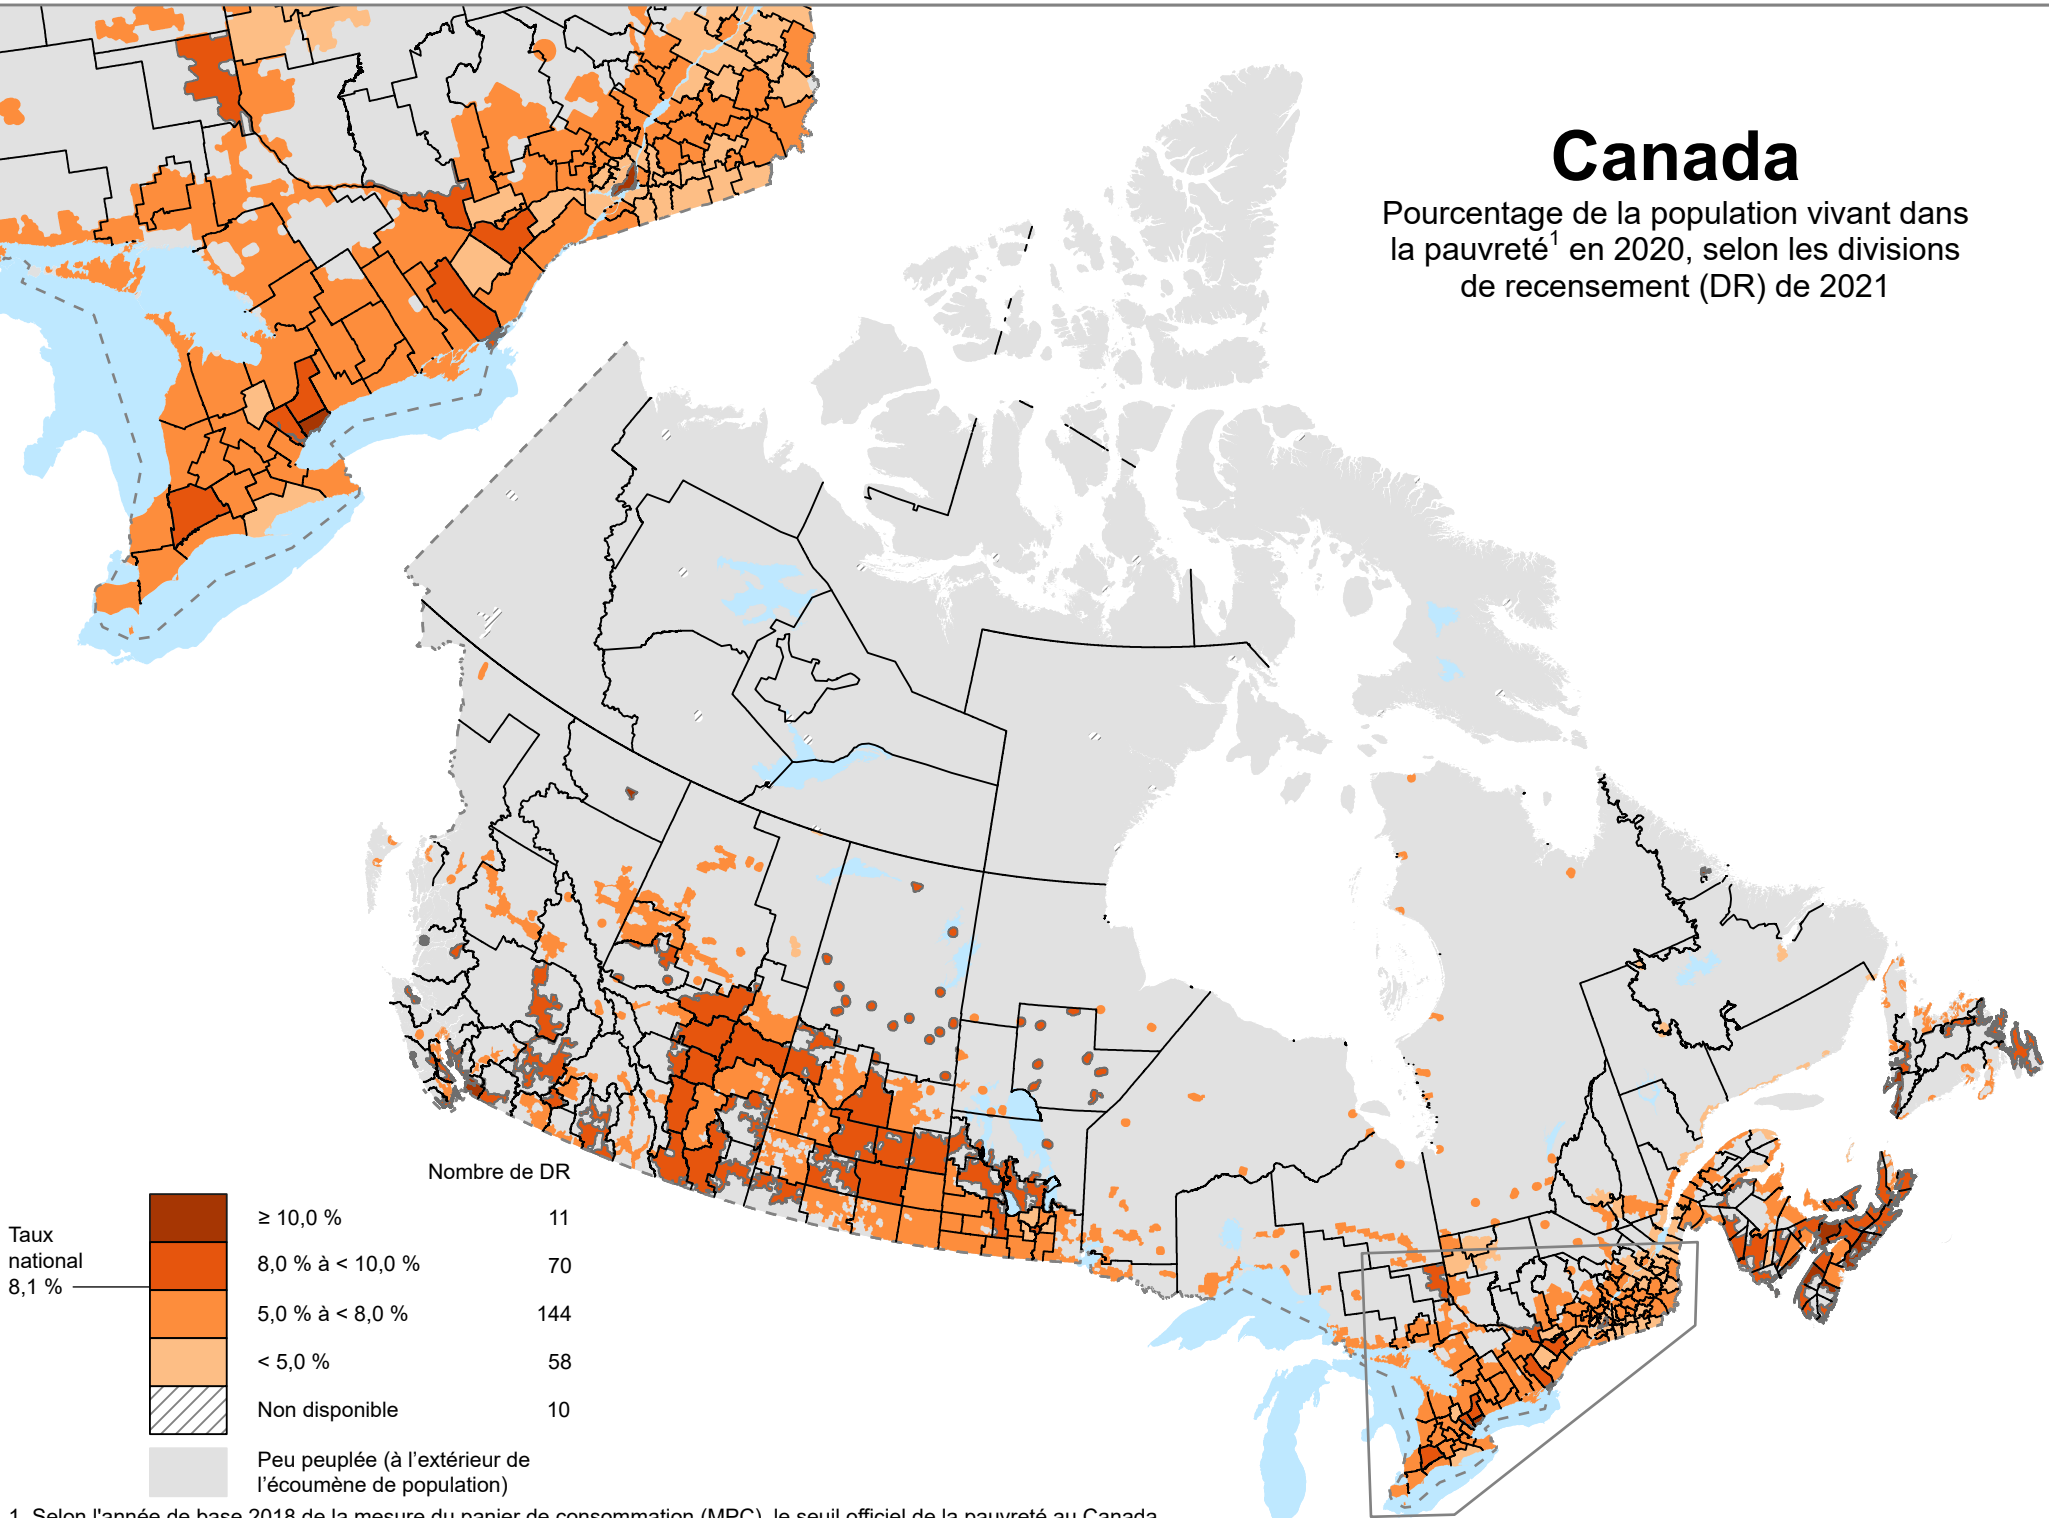

Canada

Pourcentage de la population vivant dans la pauvreté¹ en 2020, selon les divisions de recensement (DR) de 2021

1. Selon l'année de base 2018 de la mesure du panier de consommation (MPC), le seuil officiel de la pauvreté au Canada.