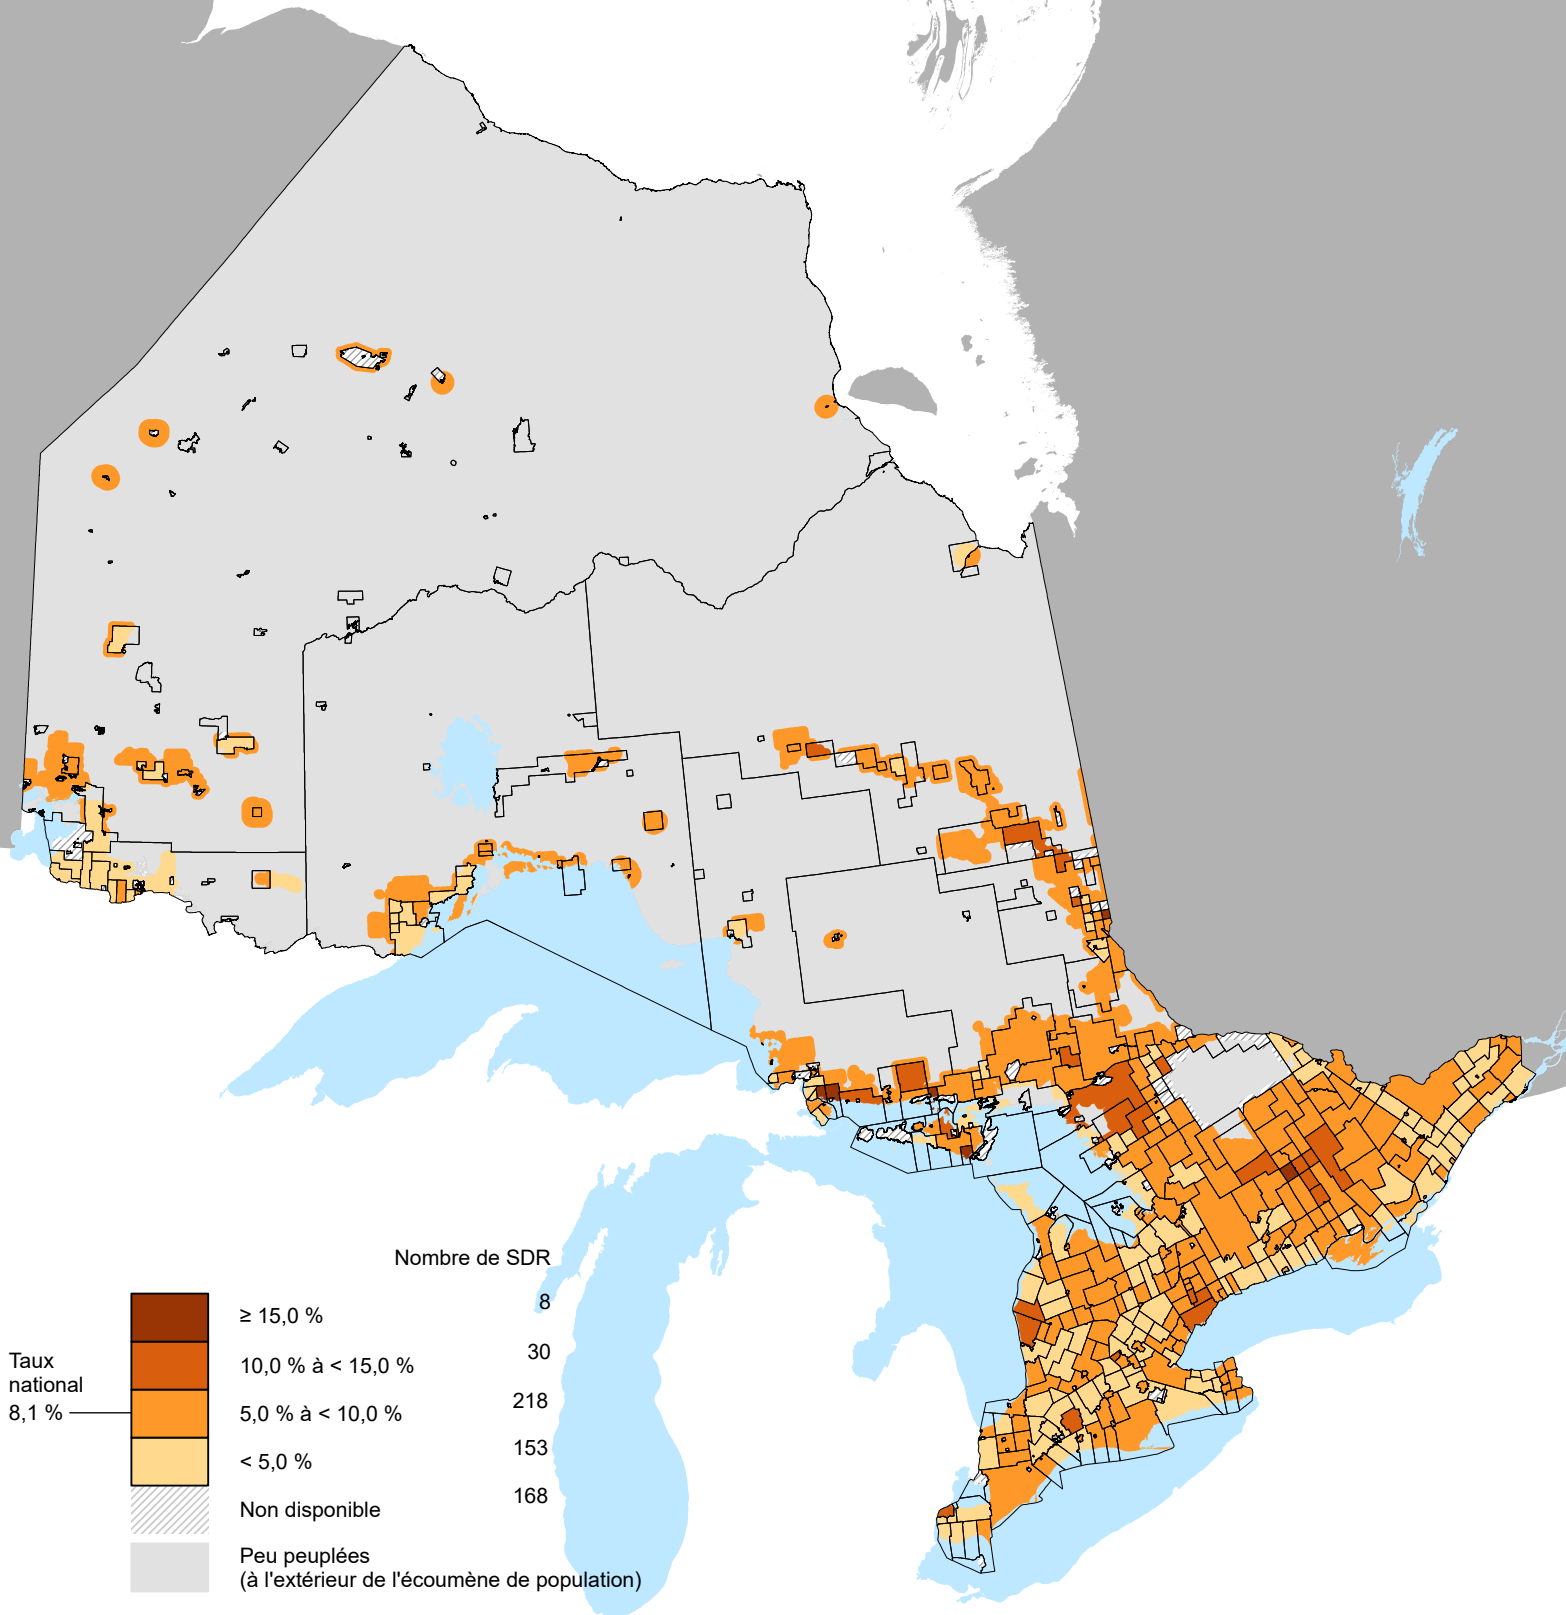

Région de l'Ontario

Pourcentage de la population vivant dans la pauvreté¹ en 2020, selon les subdivisions de recensement (SDR) de 2021

1. Selon l'année de base 2018 de la mesure du panier de consommation (MPC), le seuil officiel de la pauvreté au Canada.