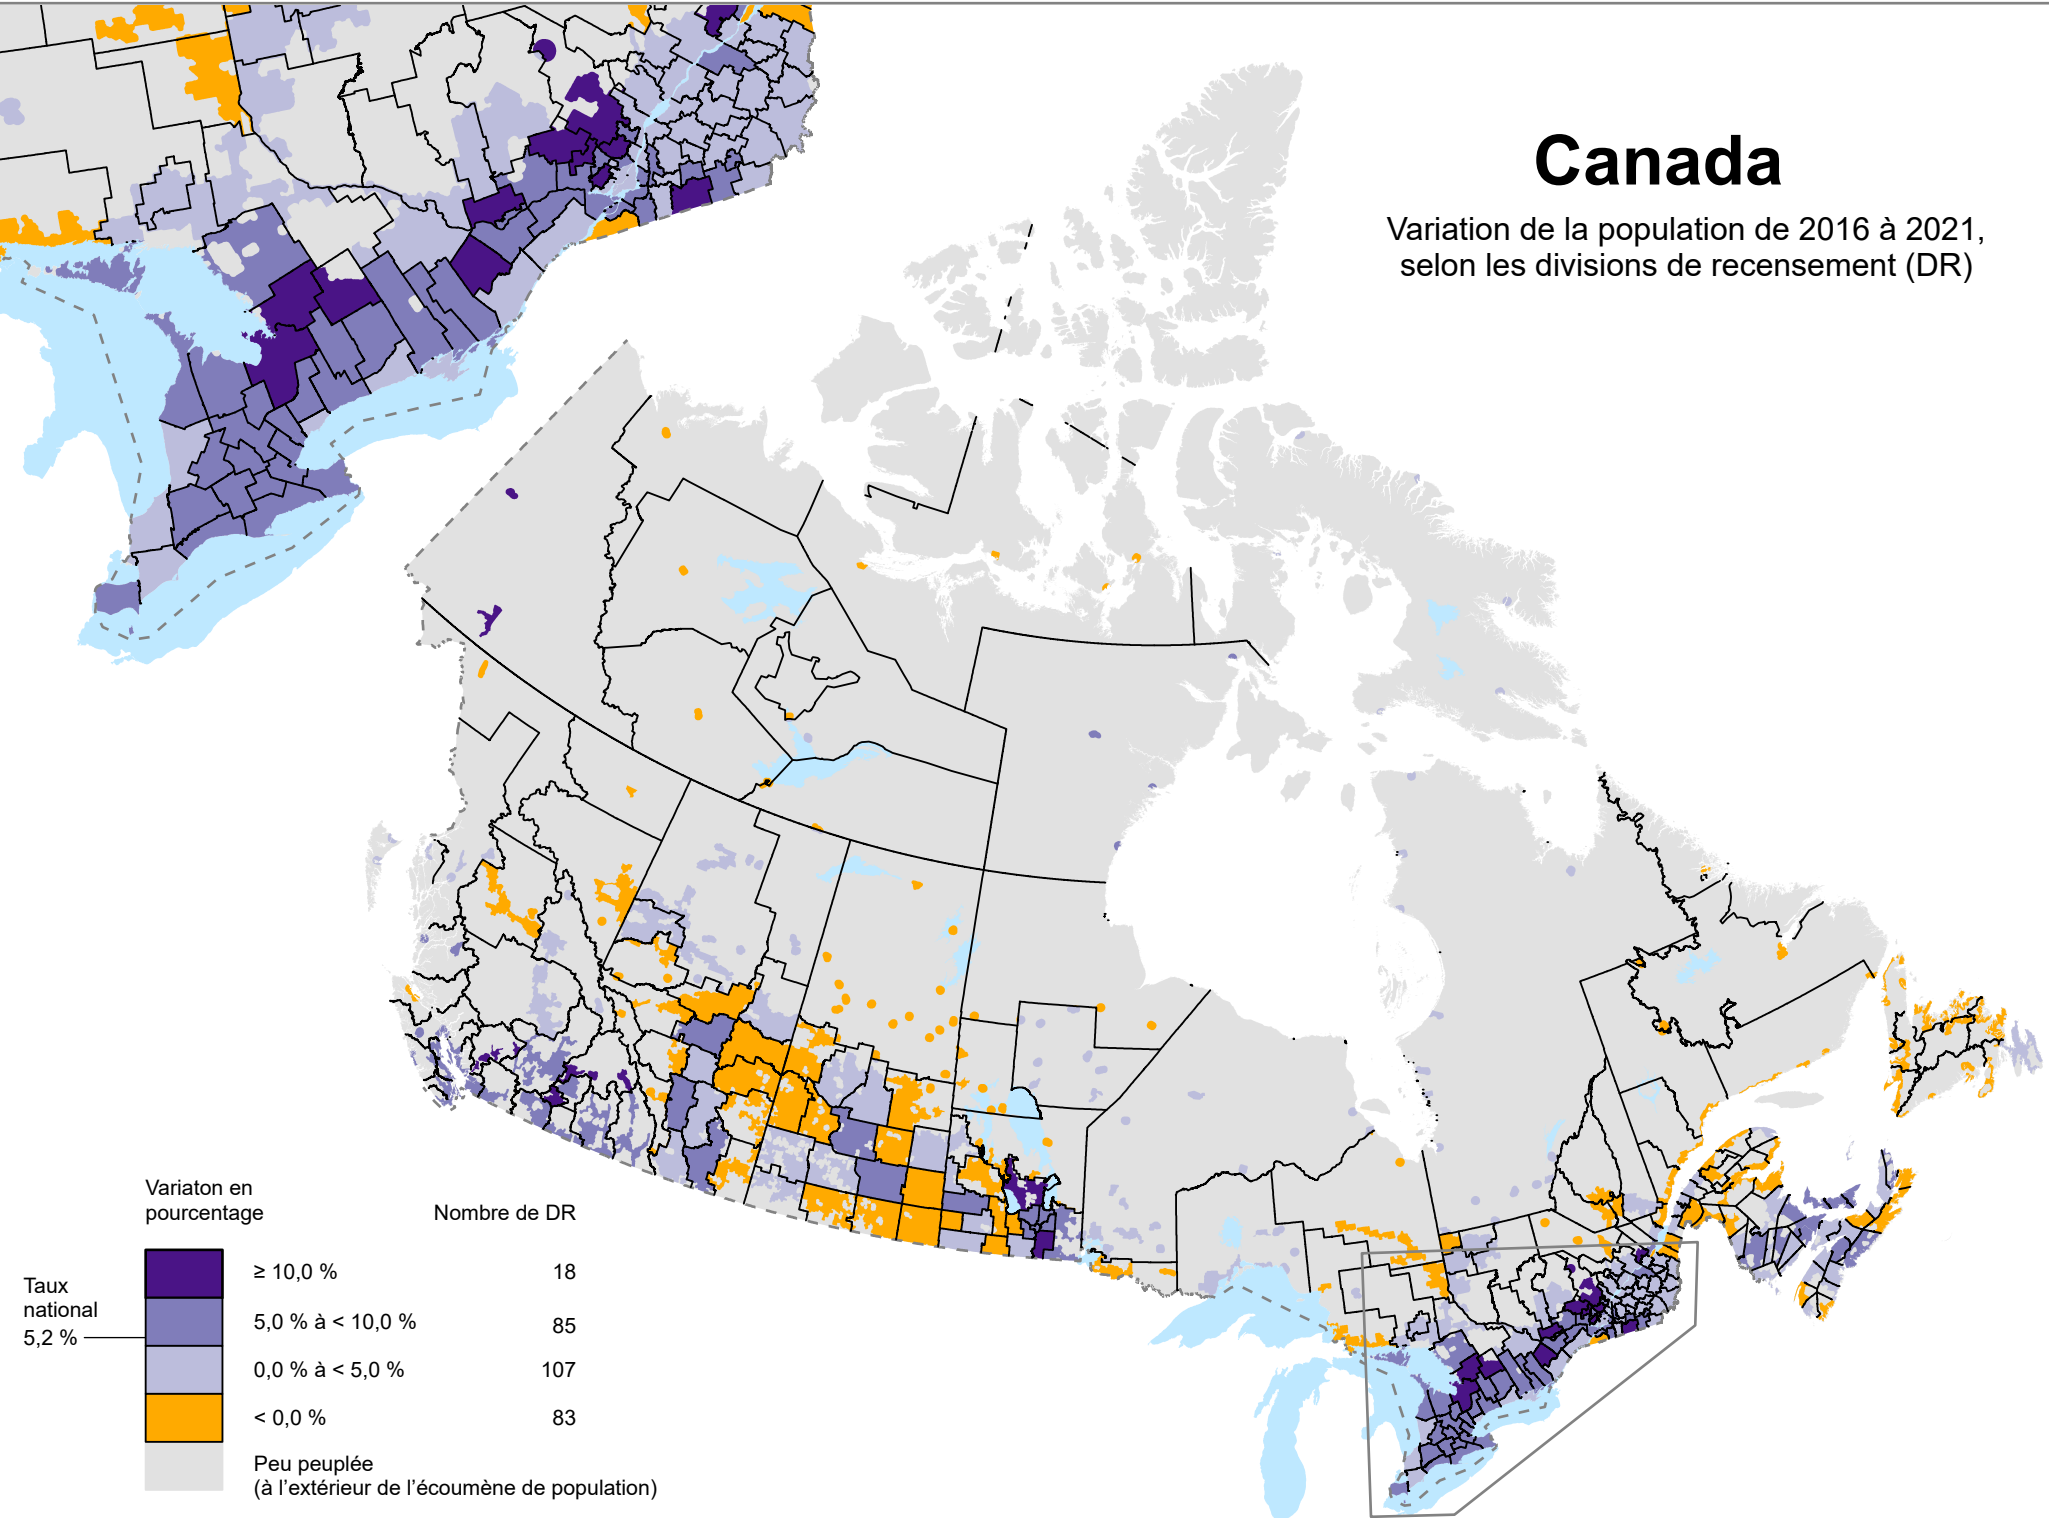

Canada

Variation de la population de 2016 à 2021, selon les divisions de recensement (DR)

Variation en pourcentage

Nombre de DR

Taux national
5,2 %

≥ 10,0 %

18

5,0 % à < 10,0 %

85

0,0 % à < 5,0 %

107

< 0,0 %

83

Peu peuplée

(à l'extérieur de l'écoumène de population)

Statistique Canada