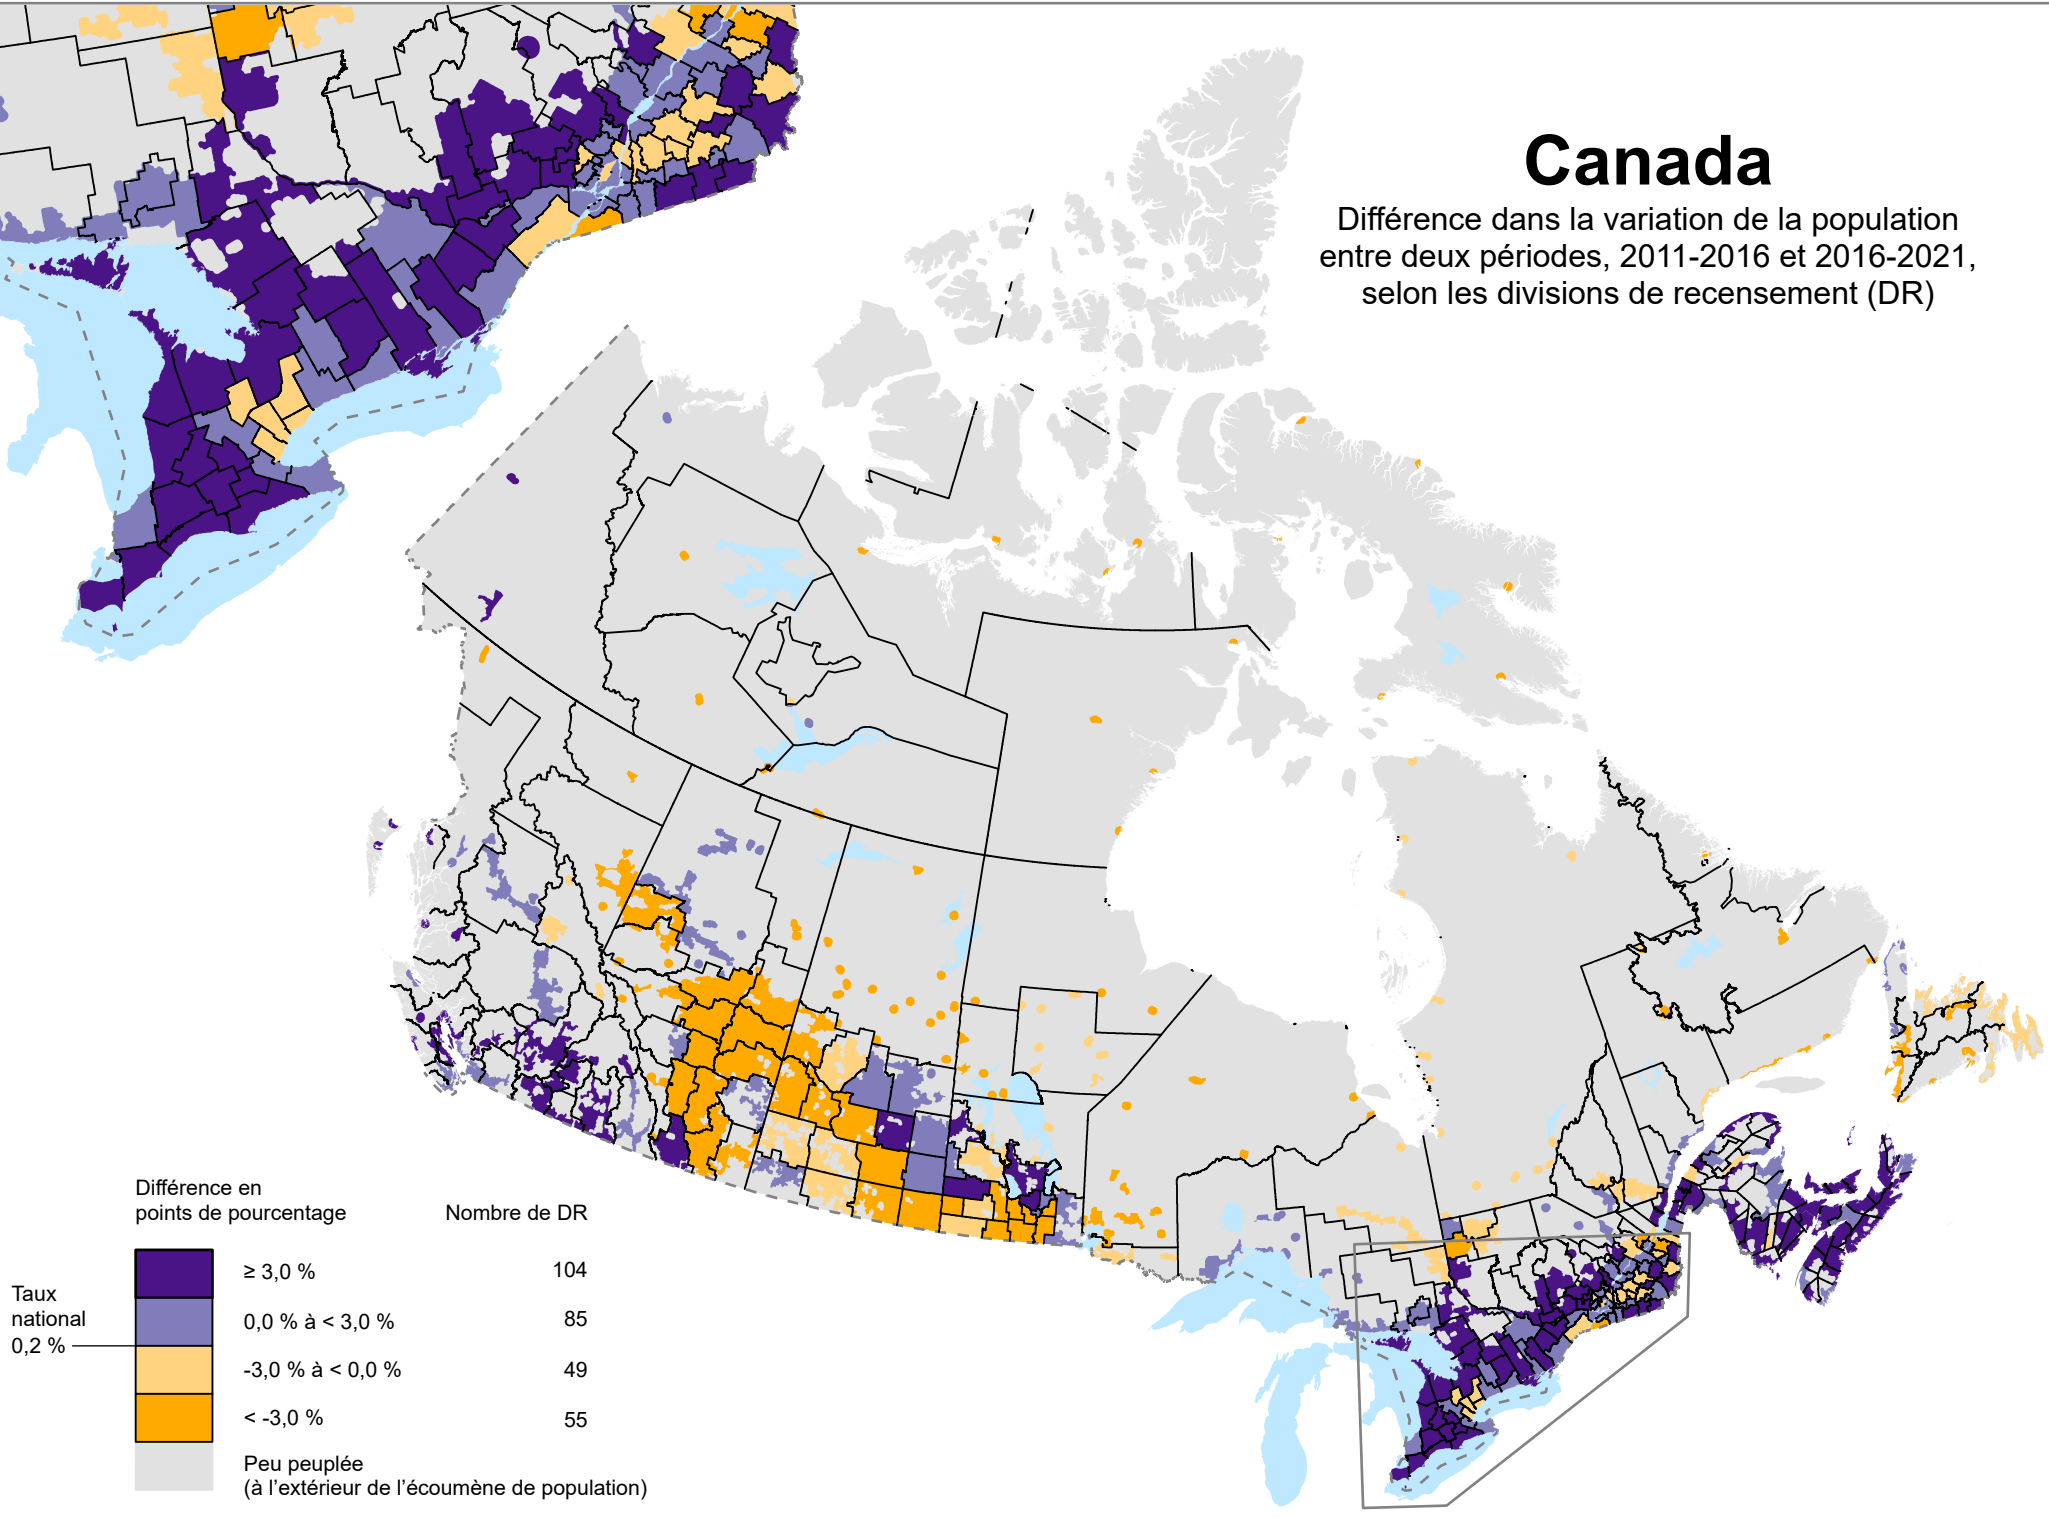

# Canada

Différence dans la variation de la population  
entre deux périodes, 2011-2016 et 2016-2021,  
selon les divisions de recensement (DR)

Différence en  
points de pourcentage

Nombre de DR

	≥ 3,0 %	104
	0,0 % à < 3,0 %	85
	-3,0 % à < 0,0 %	49
	< -3,0 %	55
	Peu peuplée (à l'extérieur de l'écoumène de population)	

Taux  
national  
0,2 %

Source : Statistique Canada, Recensement de la population, 2011, 2016 et 2021.

Statistique  
Canada

Statistics  
Canada

Canada