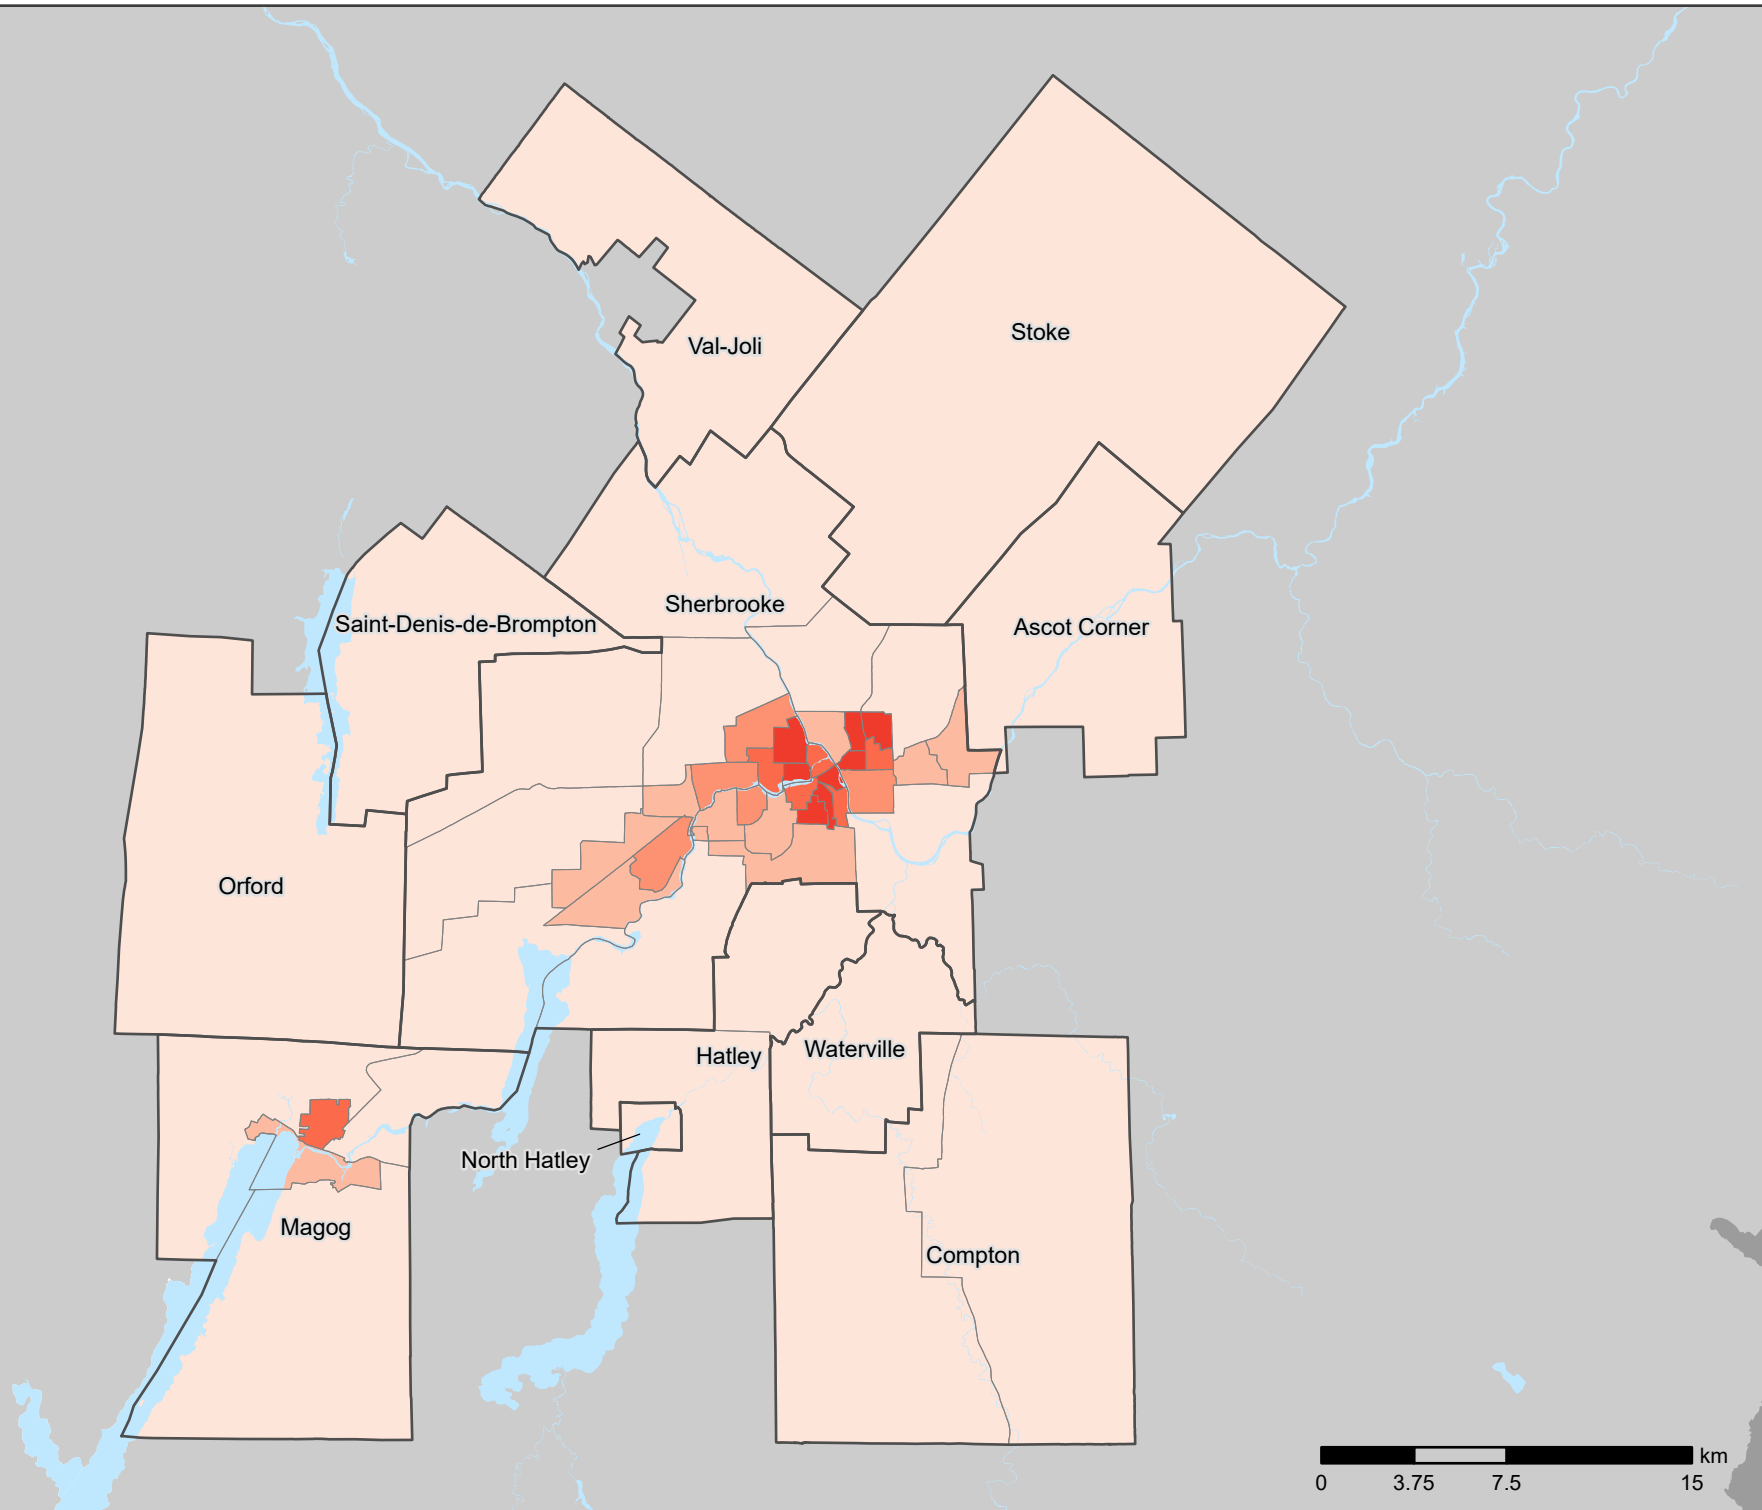

RMR de Sherbrooke

Densité de population (population par kilomètre carré), 2021,
par secteur de recensement (SR)

Densité de population	Nombre de SR
≥ 10 000	0
5 000 à < 10 000	0
2 500 à < 5 000	8
2 000 à < 2 500	6
1 500 à < 2 000	5
750 à < 1 500	10
< 750	21
Non disponible	0
Subdivisions de recensement	

0 3.75 7.5 15 km