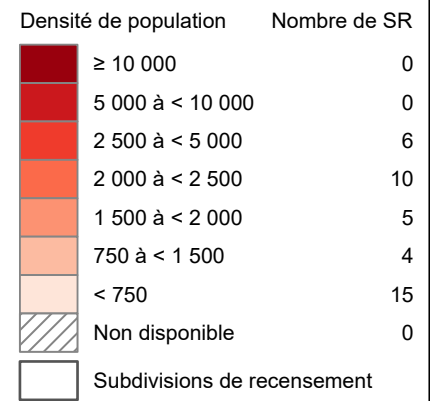

# RMR de Trois-Rivières

Densité de population (population par kilomètre carré), 2021,  
par secteur de recensement (SR)

0 3 6 12 km