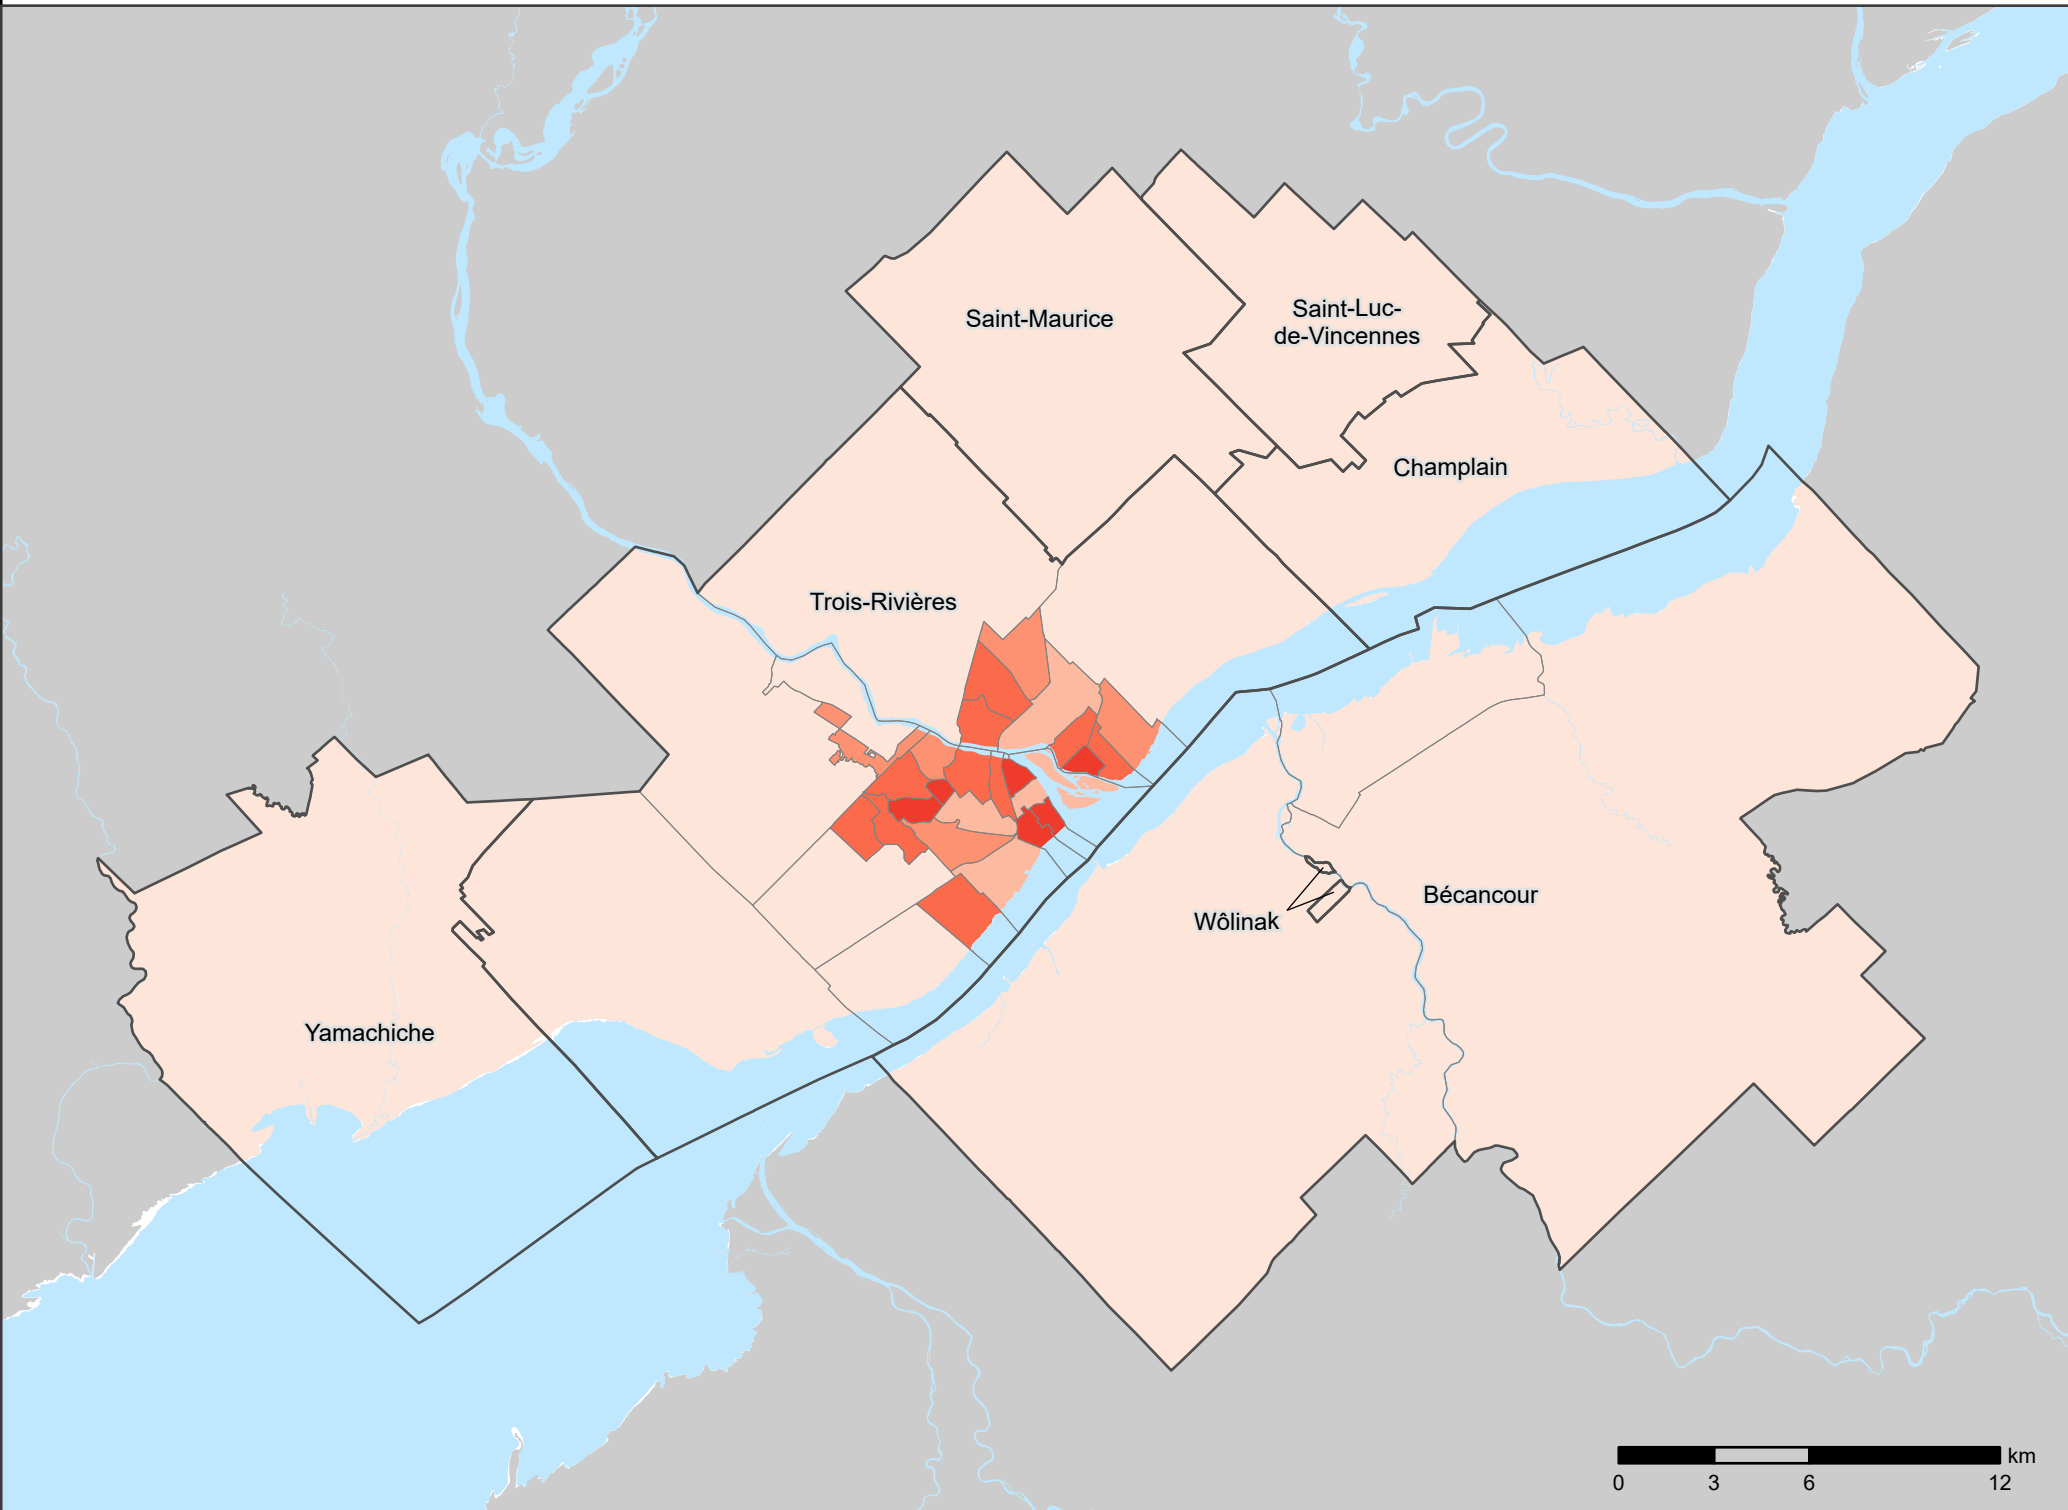

# RMR de Trois-Rivières

Densité de population (population par kilomètre carré), 2021,  
par secteur de recensement (SR)

0 3 6 12 km