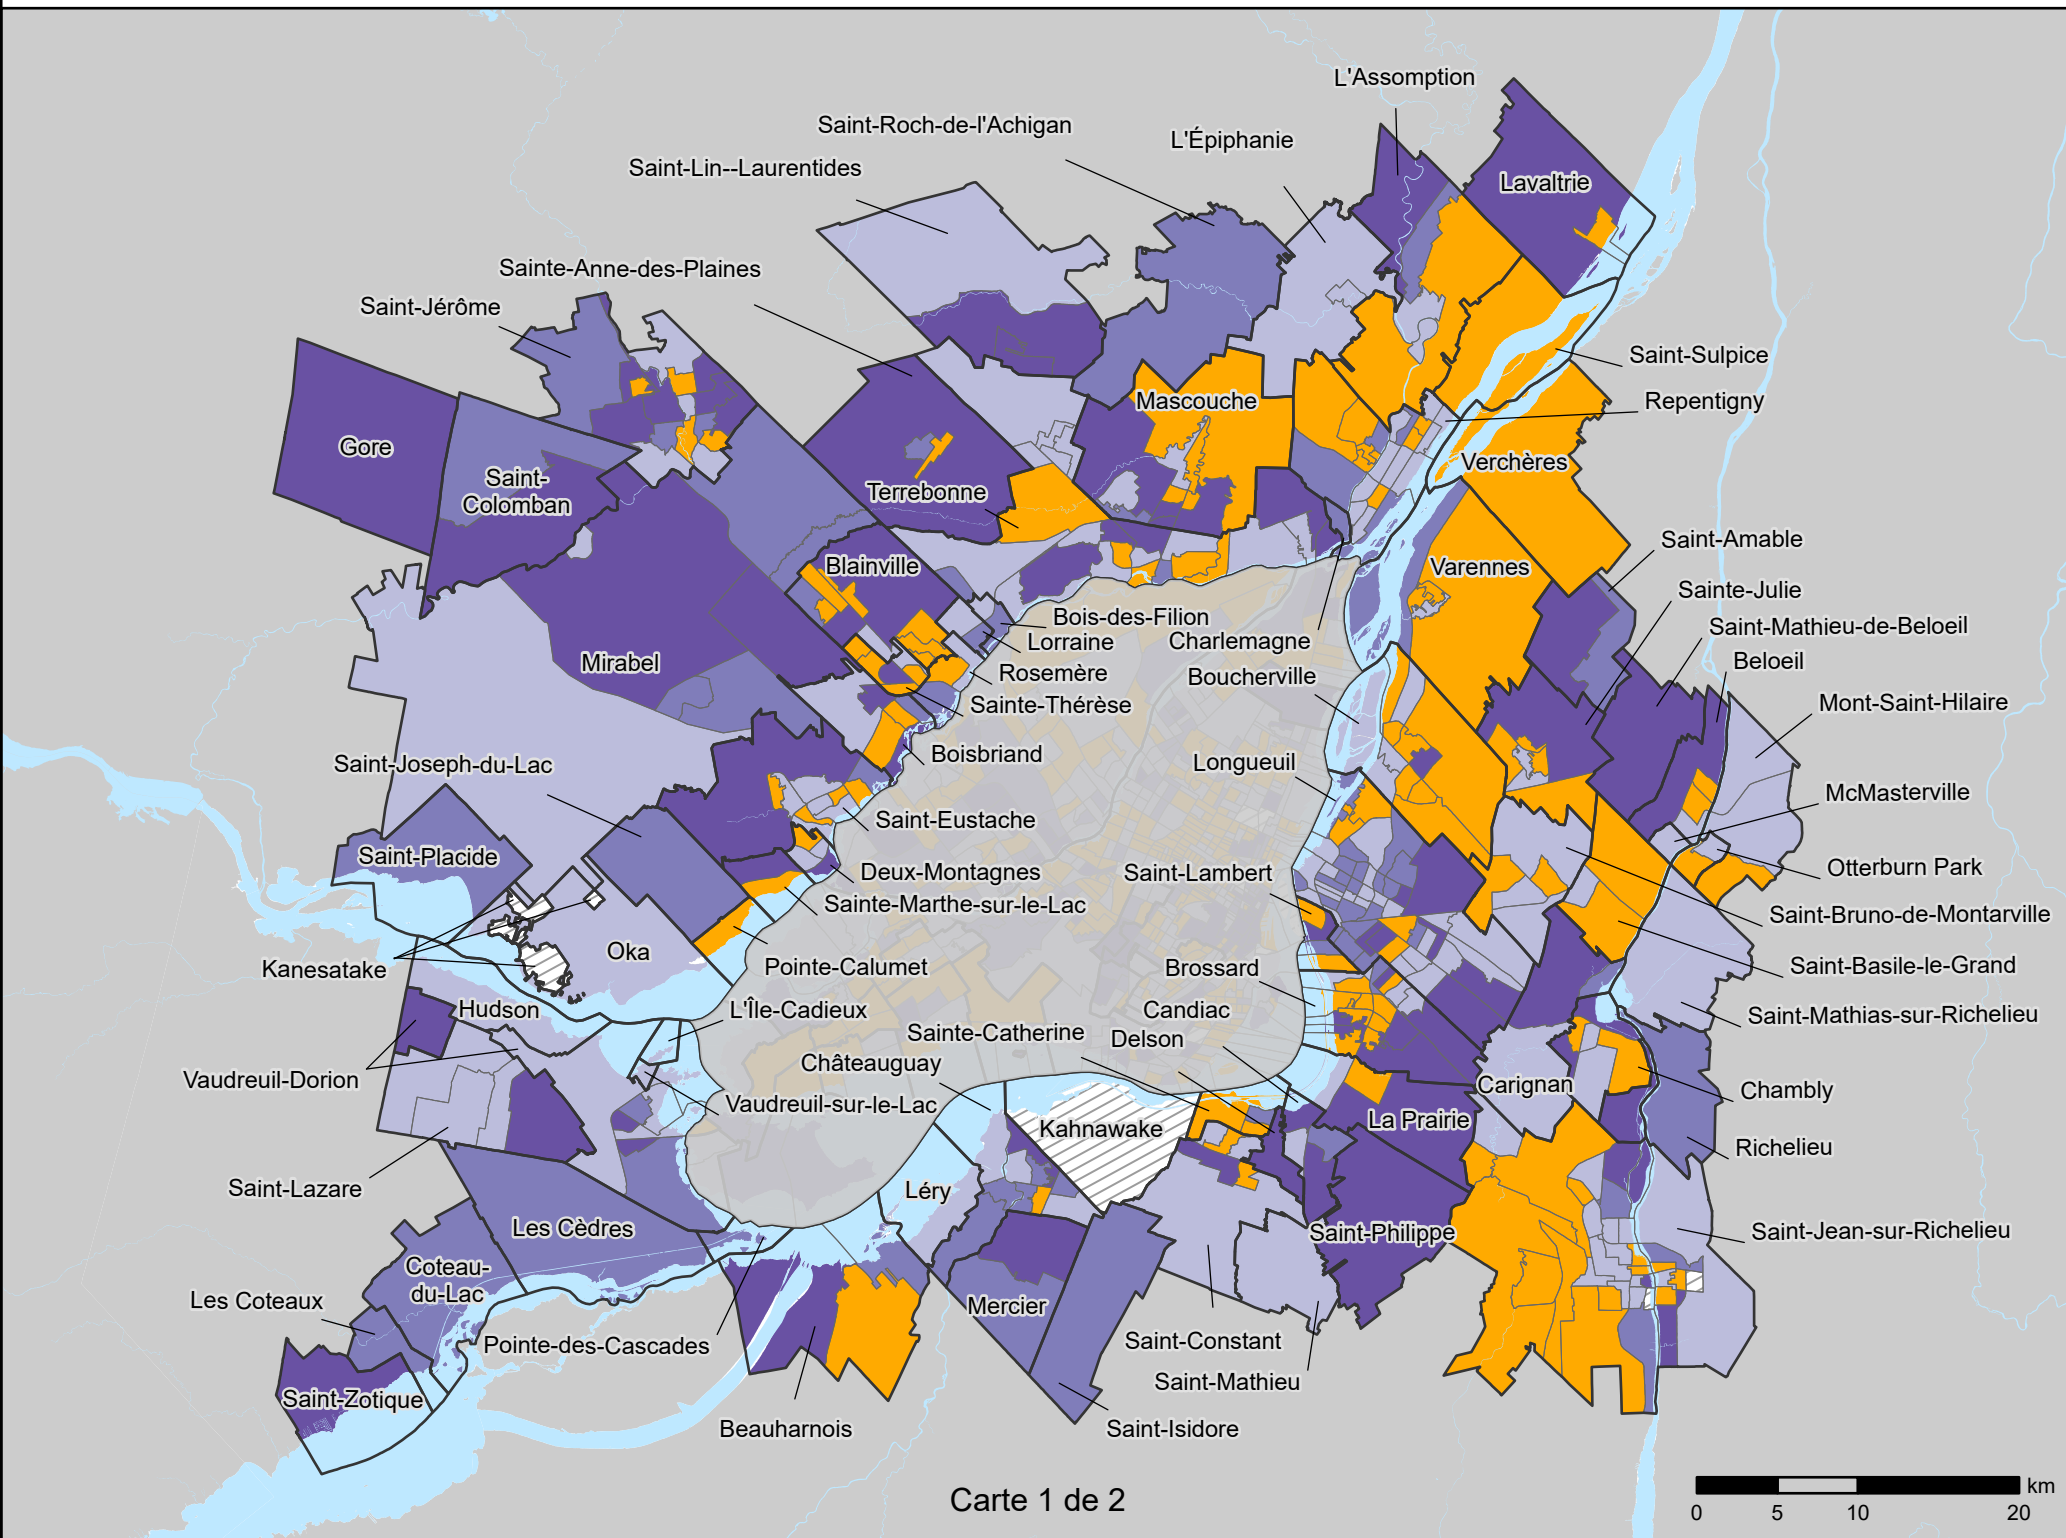

RMR de Montréal

Variation de la population de 2016 à 2021, selon les secteurs de recensement (SR)

Variation en pourcentage		Nombre de SR
	≥ 10,0 %	141
	5,0 % à < 10,0 %	155
	0,0 % à < 5,0 %	356
	< 0,0 %	340
	Non disponible	12
	Subdivision de recensement	

Carte 1 de 2